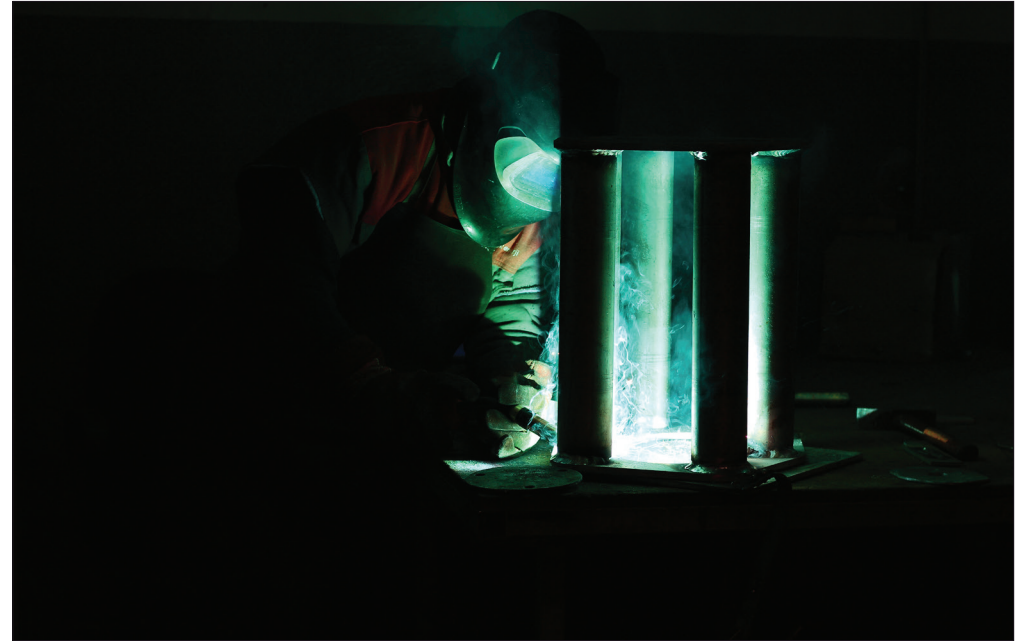

Üretim *Production*