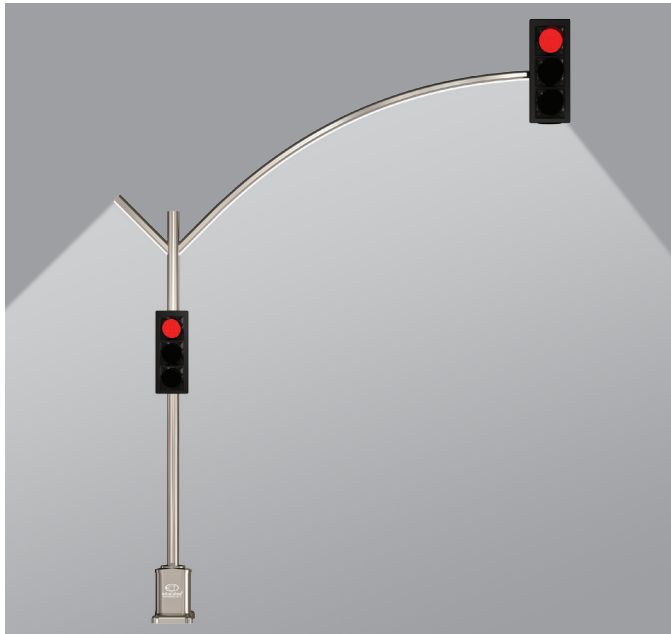

Oval Başüstü Sinyalizasyon Direği

Oval Overhead Signaling Pole

 LED aydınlatmalı üst gövde
LED illuminated upper body

 LED aydınlatmalı alt gövde
LED illuminated lower body

 LED yaya geçidi aydınlatması*
LED crosswalk illumination

* Yaya geçidi aydınlatması, sadece kırmızı ışıkta devreye girmektedir.
The LED crosswalk illumination works only at red light.

EAS 2012

EAS 2010

EAS 2011

EAS 2013

EAS 2014

EAS 2015

LEDli Alüminyum Kasa *Aluminum Body with LEDs*