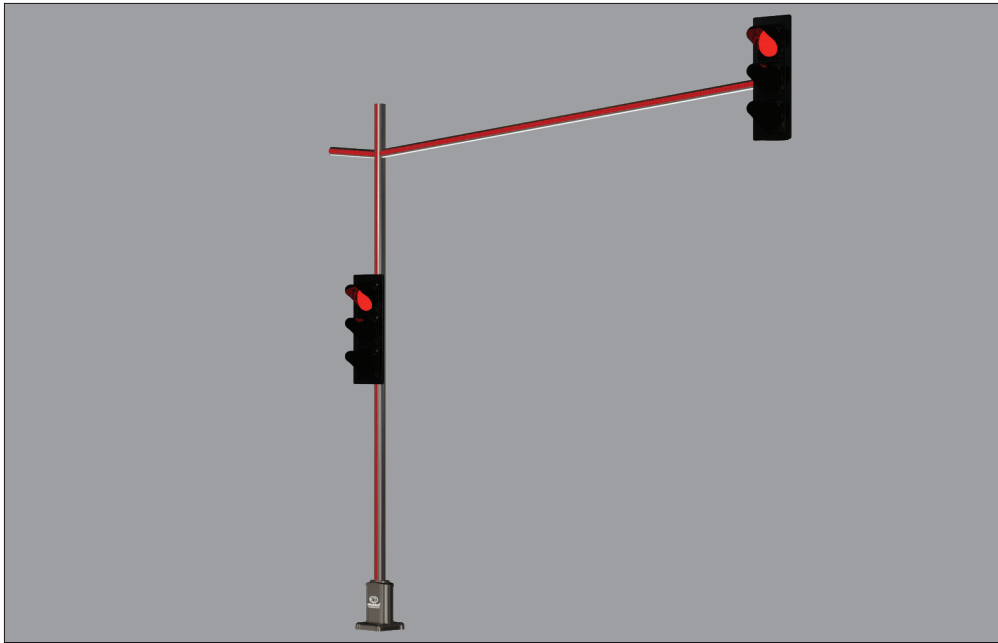

Geniş Başüstü Sinyalizasyon Direği *Wide Overhead Signaling Pole*

LED aydınlatmalı üst gövde
LED illuminated upper body

LED aydınlatmalı alt gövde
LED illuminated lower body

LED yaya geçidi aydınlatması*
LED crosswalk illumination

* Yaya geçidi aydınlatması, sadece kırmızı ışıkta devreye girmektedir.
The LED crosswalk illumination works only at red light.

EAS 5012

EAS 5010

EAS 5011 

EAS 5013   

EAS 5014  

EAS 5015 

Gündüz Görünüm *Day View*

Gece Görünüm *Night View*

Uygulama Örnekleri *Application Samples*

Montaj Listesi *Montage List*

- 1 Oto Sinyal Verici *Auto Signal Transmitter*
- 2 Hb İmbus Civatalar *Hb Imbus bolts*
- 3 Sinyal Verici Bağlantı Levhası *Signal Transmitter Connector Plate*
- 4 Gövde Bağlantı Levhası *Body Connection Plate*
- 5 Çelik Destek Borusu Ana Gövde *Steel Support Pipe of The Main Body*
- 6 Üst Kompozit Kapak *Top Composite Cover*
- 7 Alüminyum Alt Kaide *Aluminum Lower Base*
- 8 Ankraj Tablası *Anchorage Table*
- 9 Alt Kompozit Kapak *Bottom Composite Cover*
- 10 Uzun Konsol *Long Bracket*
- 11 Ana Gövde *Main Body*
- 12 Uzun Konsol Çelik Destek Borusu *Steel Support Pipe of The Long Bracket*
- 13 Hb İmbus Civatalar *Hb Imbus Bolts*
- 14 Çelik Destek Boruları Bağlantı Parçası *Steel Support Pipe Fitting*
- 15 Gövde Sonlandırma Kapağı *Body Finishing Cover*
- 16 Kısa Konsol Çelik Destek Borusu *Steel Support Pipe of The Short Bracket*
- 17 Kısa Konsol Sonlandırma Kapağı *Short Bracket Finishing Cover*
- 18 Kısa Konsol *Short Bracket*
- 19 Uzun Konsol Sonlandırma Kapağı *Long Bracket Finishing Cover*