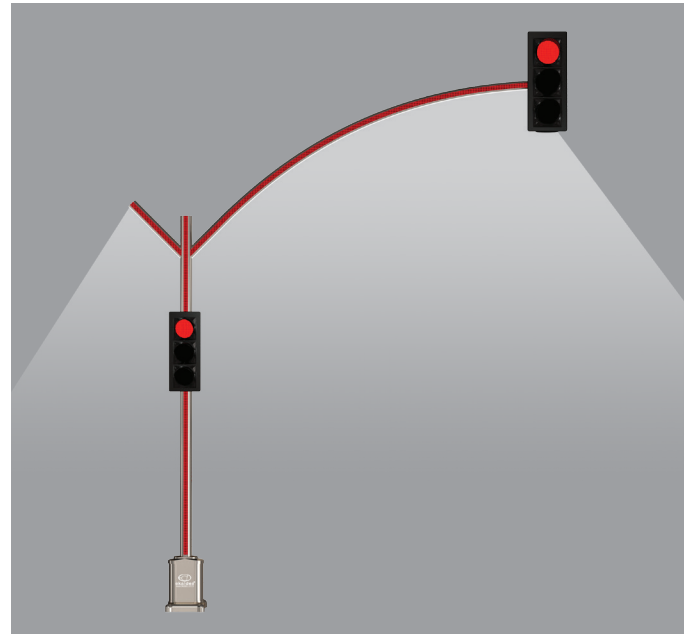

Oval Başüstü Sinyalizasyon Direği

Oval Overhead Signaling Pole

 LED aydınlatmalı üst gövde
LED illuminated upper body

 LED aydınlatmalı alt gövde
LED illuminated lower body

 LED yaya geçidi aydınlatması*
LED crosswalk illumination

* Yaya geçidi aydınlatması, sadece kırmızı ışıkta devreye girmektedir.
The LED crosswalk illumination works only at red light.

EAS 2012

EAS 2010

EAS 2011

EAS 2013

EAS 2014

EAS 2015

LEDli Alüminyum Kasa *Aluminum Body with LEDs*

L-Tipi Başüstü Sinyalizasyon Direği

L-Type Overhead Signaling Pole

LED aydınlatmalı üst gövde
LED illuminated upper body

LED aydınlatmalı alt gövde
LED illuminated lower body

LED yaya geçidi aydınlatması*
*LED crosswalk illumination**