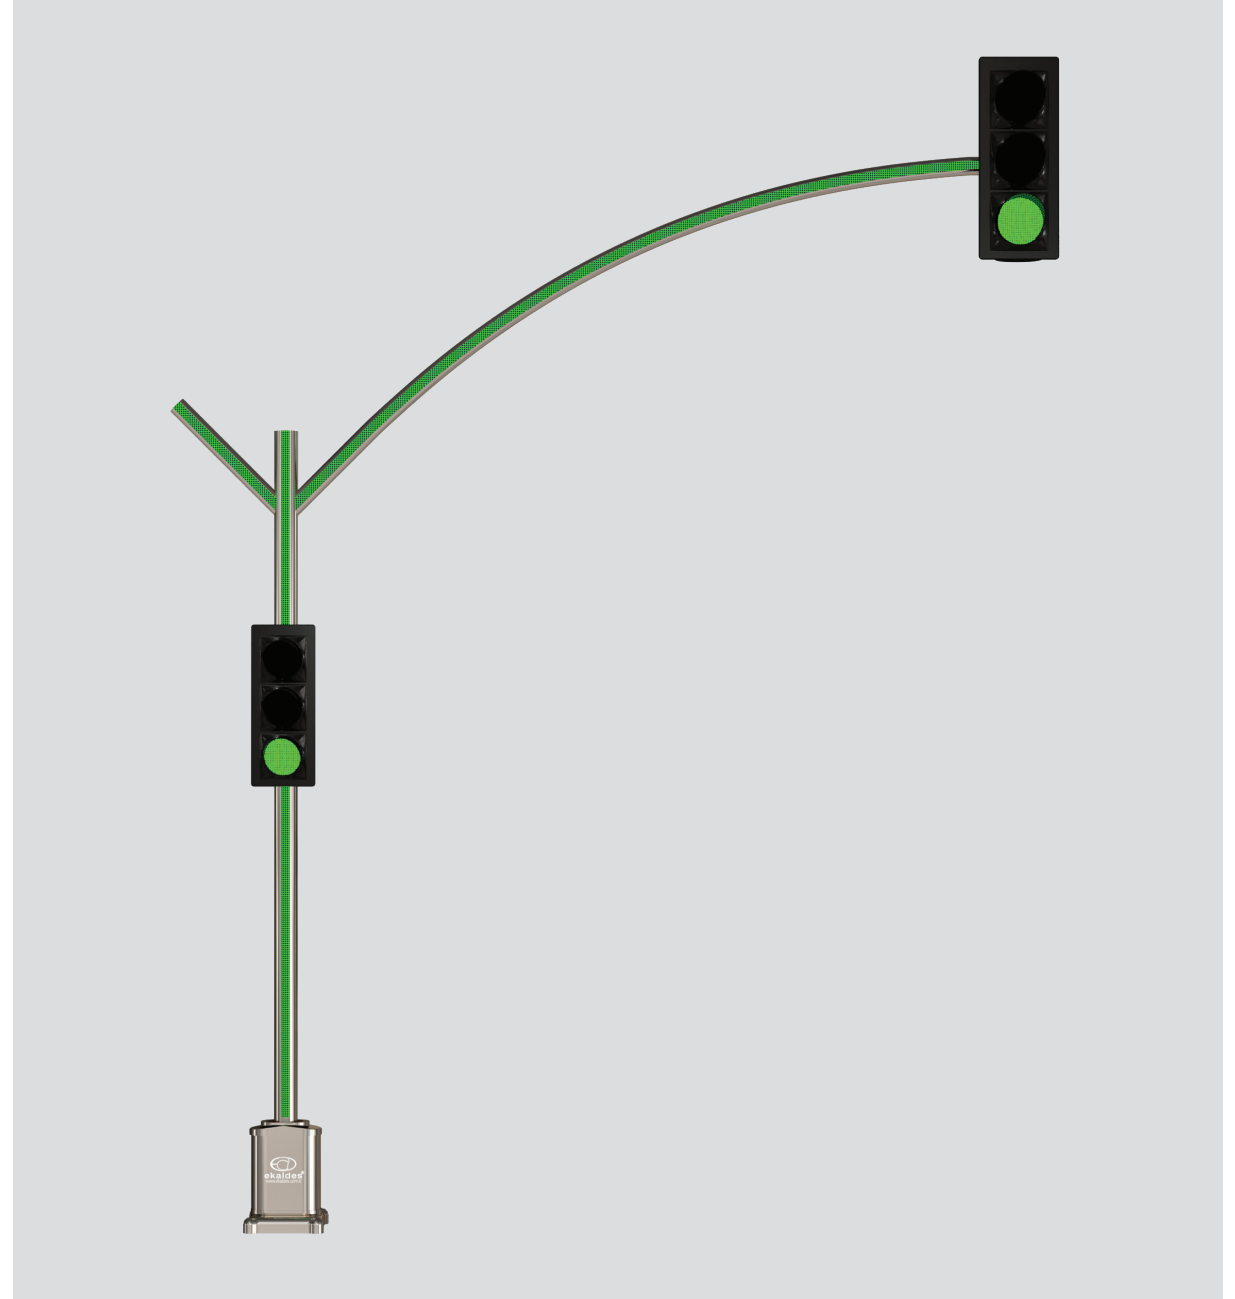

Oval Başüstü Sinyalizasyon Direği

Oval Overhead Signaling Pole

 LED aydınlatmalı üst gövde
LED illuminated upper body

 LED aydınlatmalı alt gövde
LED illuminated lower body

 LED yaya geçidi aydınlatması*
LED crosswalk illumination

* Yaya geçidi aydınlatması, sadece kırmızı ışıkta devreye girmektedir.
The LED crosswalk illumination works only at red light.

EAS 2012

EAS 2010

EAS 2011

EAS 2013

EAS 2014

EAS 2015

LEDli Alüminyum Kasa *Aluminum Body with LEDs*