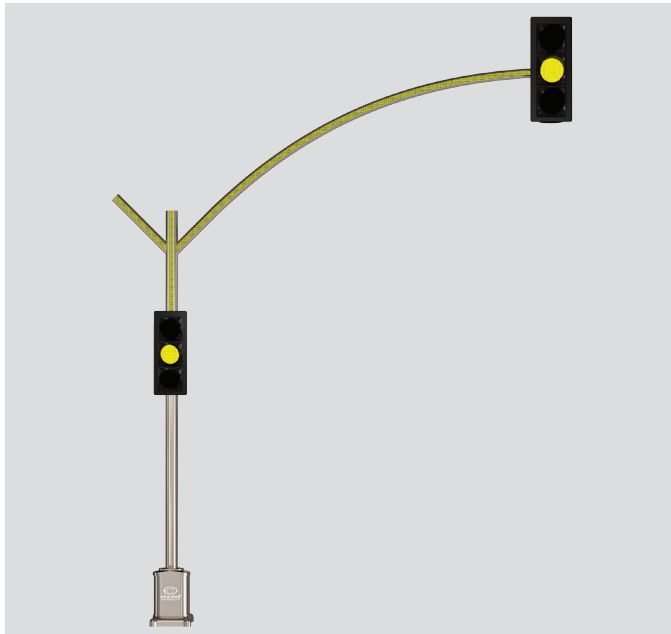

Oval Başüstü Sinyalizasyon Direği

Oval Overhead Signaling Pole

 LED aydınlatmalı üst gövde
LED illuminated upper body

 LED aydınlatmalı alt gövde
LED illuminated lower body

 LED yaya geçidi aydınlatması*
LED crosswalk illumination

* Yaya geçidi aydınlatması, sadece kırmızı ışıkta devreye girmektedir.
The LED crosswalk illumination works only at red light.

EAS 2012

EAS 2010

EAS 2011

EAS 2013

EAS 2014

EAS 2015

LEDli Alüminyum Kasa *Aluminum Body with LEDs*

L-Tipi Başüstü Sinyalizasyon Direği

L-Type Overhead Signaling Pole

LED aydınlatmalı üst gövde
LED illuminated upper body

LED aydınlatmalı alt gövde
LED illuminated lower body

LED yaya geçidi aydınlatması*
*LED crosswalk illumination**