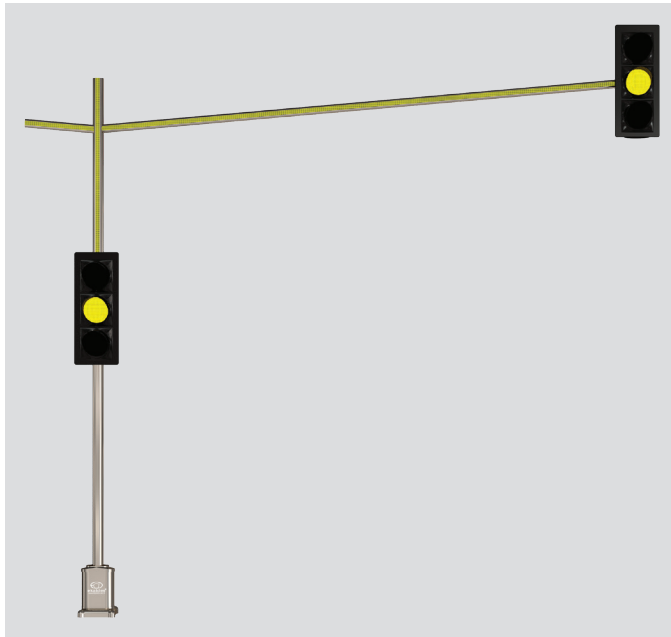

L-Tipi Başüstü Sinyalizasyon Direği

L-Type Overhead Signaling Pole

LED aydınlatmalı üst gövde
LED illuminated upper body

LED aydınlatmalı alt gövde
LED illuminated lower body

LED yaya geçidi aydınlatması*
*LED crosswalk illumination**

* Yaya geçidi aydınlatması, sadece kırmızı ışıkta devreye girmektedir.
The LED crosswalk illumination works only at red light.

EAS 3012

EAS 3010

EAS 3011

EAS 3013

EAS 3014

EAS 3015

LEDli Alüminyum Kasa *Aluminum Body with LEDs*

TAG Sinyalizasyon Direği

TAG Signaling Pole

LED aydınlatmalı üst gövde
LED illuminated upper body

LED aydınlatmalı alt gövde
LED illuminated lower body

LED yaya geçidi aydınlatması*
*LED crosswalk illumination**