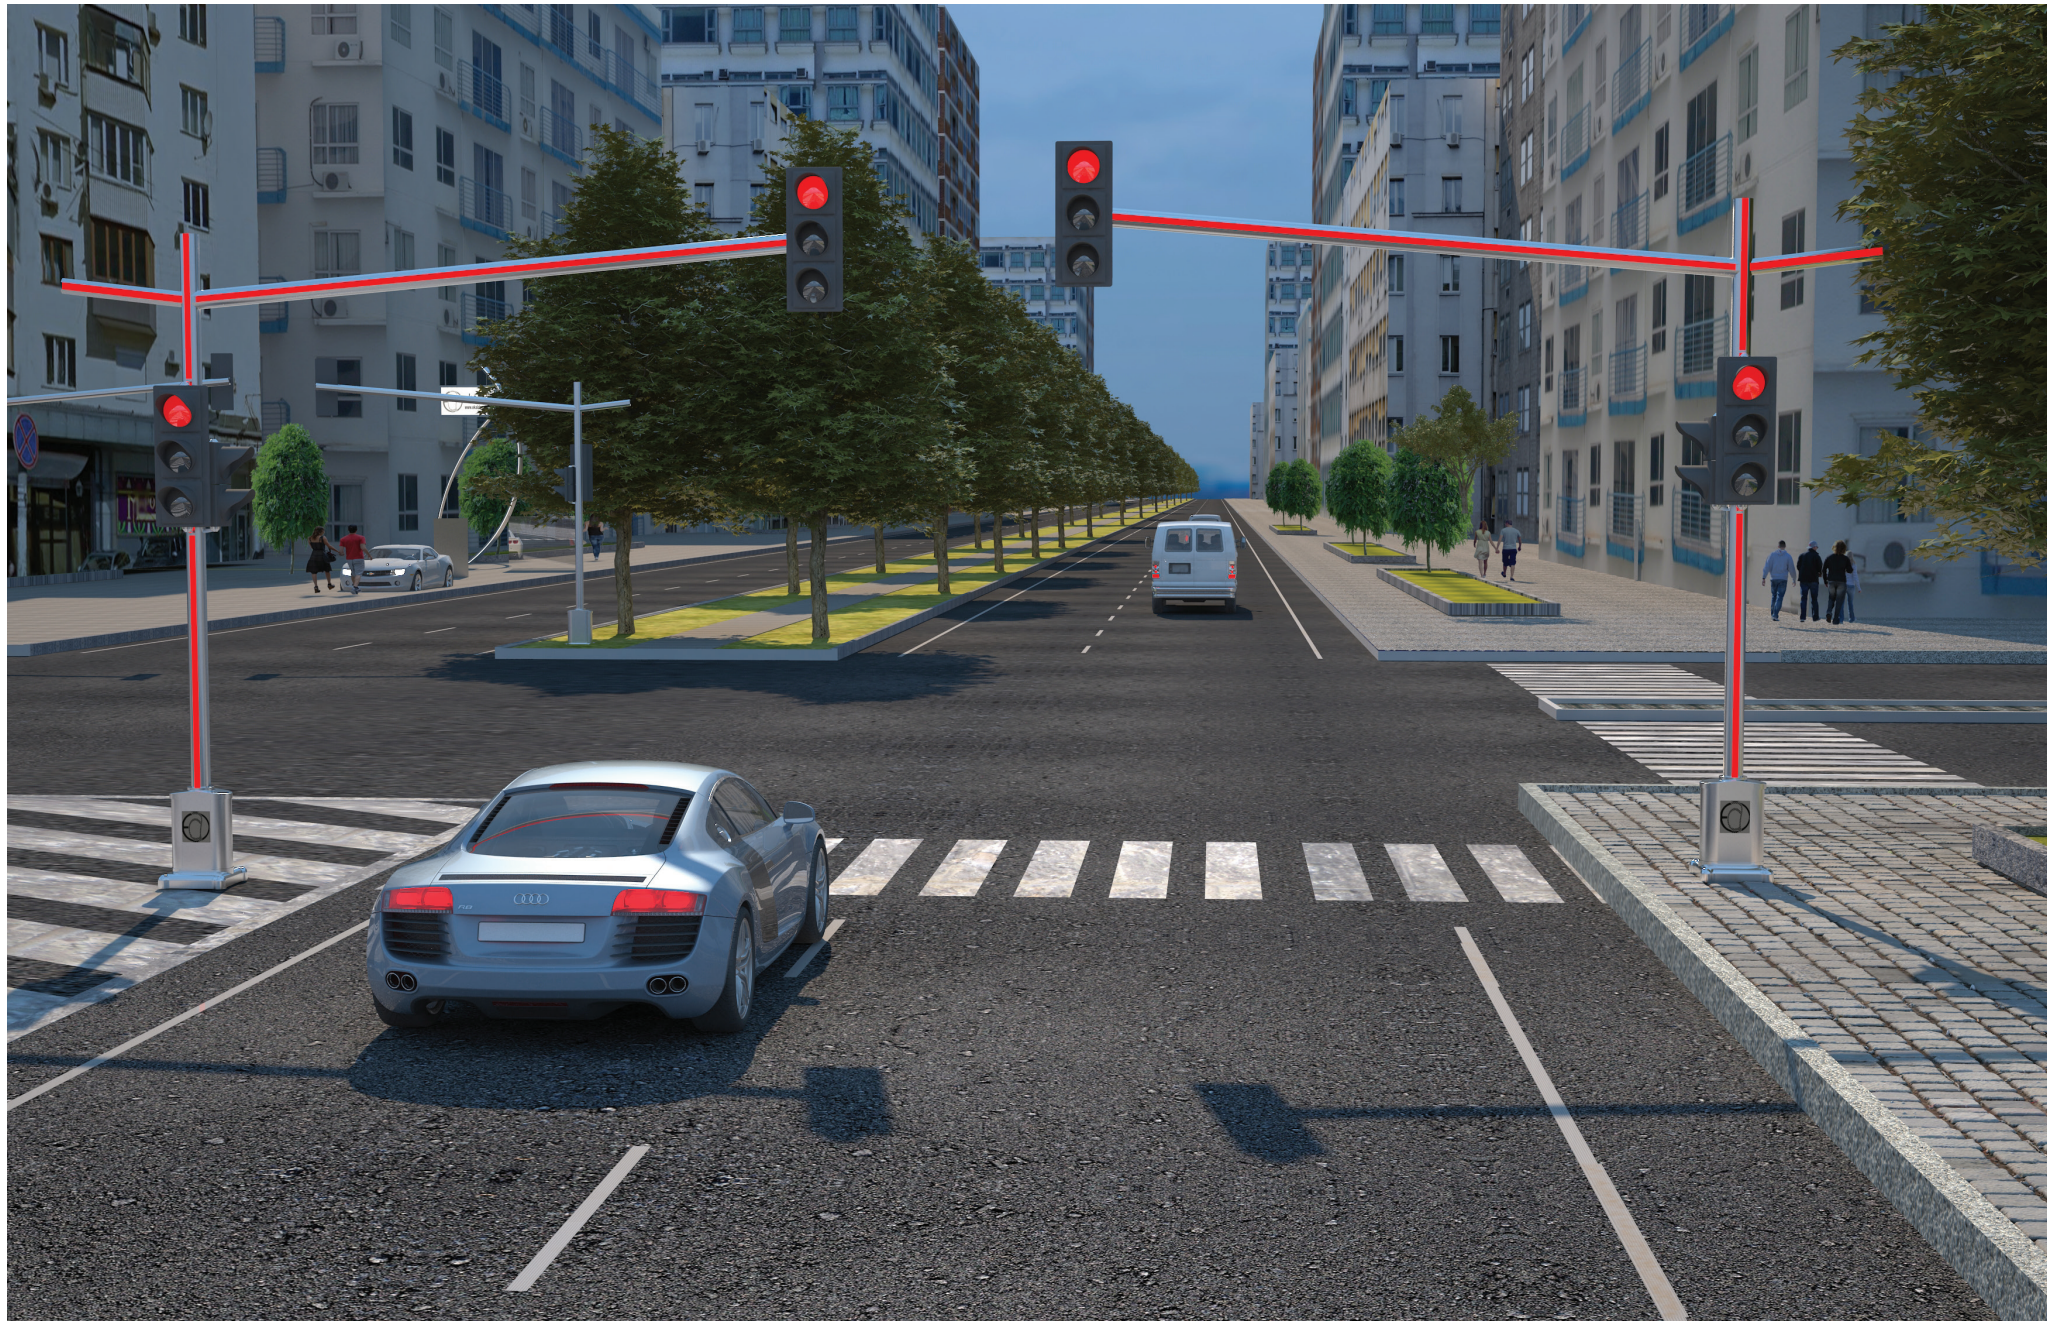

* Yaya geçidi aydınlatması, sadece kırmızı ışıkta devreye girmektedir.
The LED crosswalk illumination works only at red light.

EAS 3012

EAS 3010

EAS 3011

EAS 3013

EAS 3014

EAS 3015

LEDli Alüminyum Kasa *Aluminum Body with LEDs*