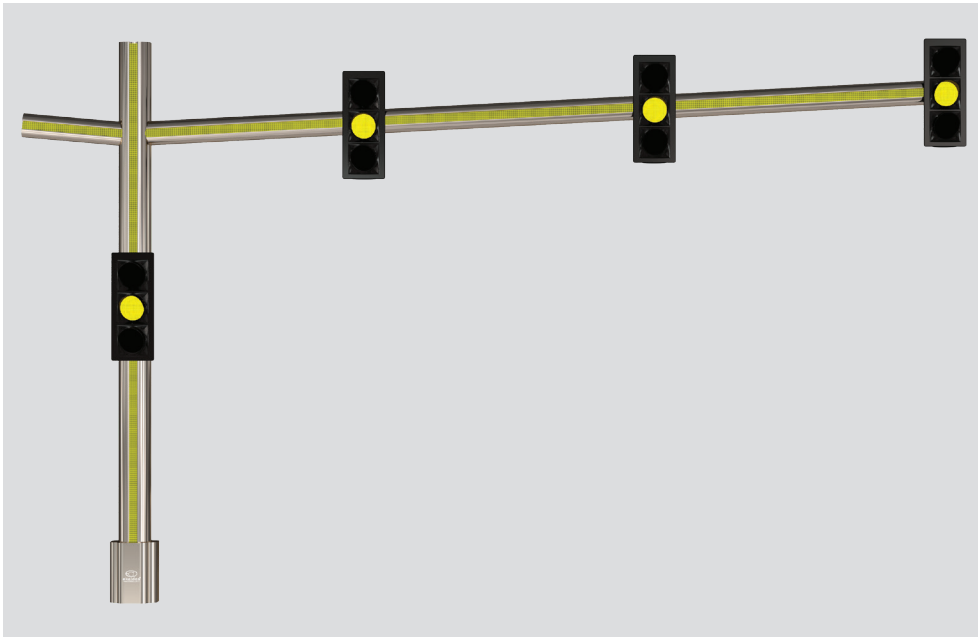

Geniş Başüstü Sinyalizasyon Direği *Wide Overhead Signaling Pole*

LED aydınlatmalı üst gövde
LED illuminated upper body

LED aydınlatmalı alt gövde
LED illuminated lower body

LED yaya geçidi aydınlatması*
LED crosswalk illumination

* Yaya geçidi aydınlatması, sadece kırmızı ışıkta devreye girmektedir.
The LED crosswalk illumination works only at red light.

EAS 5012

EAS 5010

EAS 5011 

EAS 5013   

EAS 5014  

EAS 5015 

Gündüz Görünüm *Day View*