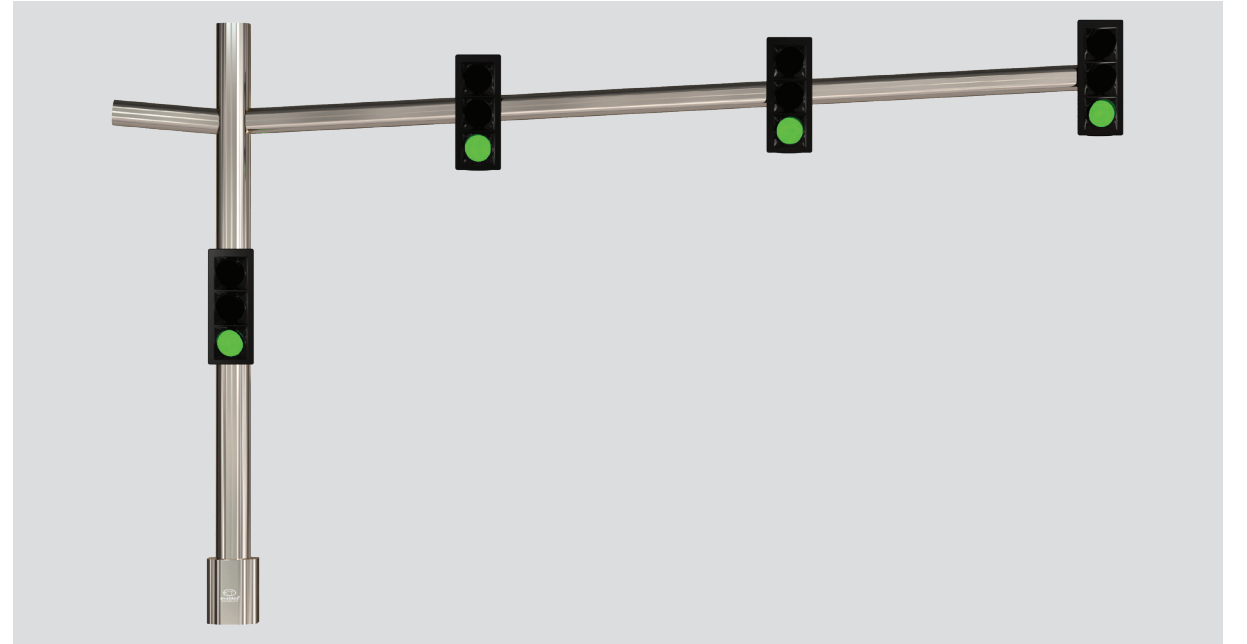

Geniş Başüstü Sinyalizasyon Direği *Wide Overhead Signaling Pole*

LED aydınlatmalı üst gövde
LED illuminated upper body

LED aydınlatmalı alt gövde
LED illuminated lower body

LED yaya geçidi aydınlatması*
LED crosswalk illumination

* Yaya geçidi aydınlatması, sadece kırmızı ışıkta devreye girmektedir.
The LED crosswalk illumination works only at red light.

EAS 5012

EAS 5010

EAS 5011 

EAS 5013   

EAS 5014  

EAS 5015 

Gündüz Görünüm *Day View*

Gece Görünüm *Night View*

Uygulama Örnekleri *Application Samples*

Montaj Listesi *Montage List*

- 1 Oto Sinyal Verici *Auto Signal Transmitter*
- 2 Hb İmbus Civatalar *Hb Imbus bolts*
- 3 Sinyal Verici Bağlantı Levhası *Signal Transmitter Connector Plate*
- 4 Gövde Bağlantı Levhası *Body Connection Plate*
- 5 Çelik Destek Borusu Ana Gövde *Steel Support Pipe of The Main Body*
- 6 Üst Kompozit Kapak *Top Composite Cover*
- 7 Alüminyum Alt Kaide *Aluminum Lower Base*
- 8 Ankraj Tablası *Anchorage Table*
- 9 Alt Kompozit Kapak *Bottom Composite Cover*
- 10 Uzun Konsol *Long Bracket*
- 11 Ana Gövde *Main Body*
- 12 Uzun Konsol Çelik Destek Borusu *Steel Support Pipe of The Long Bracket*
- 13 Hb İmbus Civatalar *Hb Imbus Bolts*
- 14 Çelik Destek Boruları Bağlantı Parçası *Steel Support Pipe Fitting*
- 15 Gövde Sonlandırma Kapağı *Body Finishing Cover*
- 16 Kısa Konsol Çelik Destek Borusu *Steel Support Pipe of The Short Bracket*
- 17 Kısa Konsol Sonlandırma Kapağı *Short Bracket Finishing Cover*
- 18 Kısa Konsol *Short Bracket*
- 19 Uzun Konsol Sonlandırma Kapağı *Long Bracket Finishing Cover*