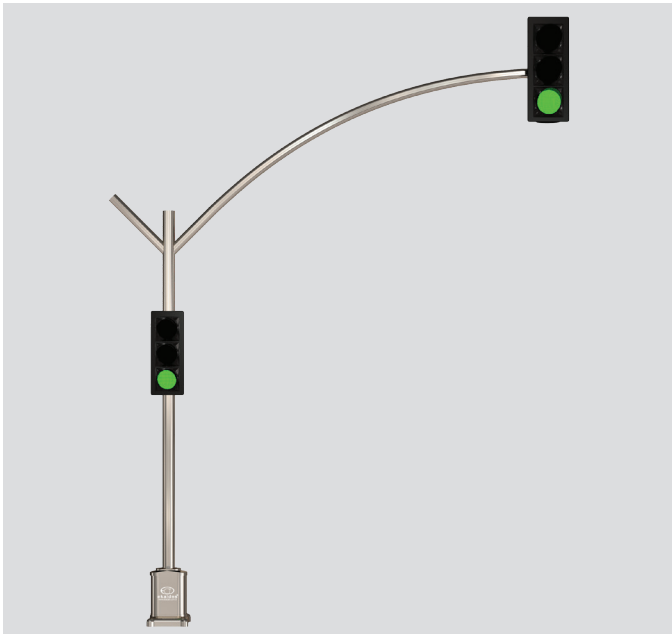

Oval Başüstü Sinyalizasyon Direği

Oval Overhead Signaling Pole

 LED aydınlatmalı üst gövde
LED illuminated upper body

 LED aydınlatmalı alt gövde
LED illuminated lower body

 LED yaya geçidi aydınlatması*
LED crosswalk illumination

* Yaya geçidi aydınlatması, sadece kırmızı ışıkta devreye girmektedir.
The LED crosswalk illumination works only at red light.

EAS 2012

EAS 2010

EAS 2011

EAS 2013

EAS 2014

EAS 2015

LEDli Alüminyum Kasa *Aluminum Body with LEDs*