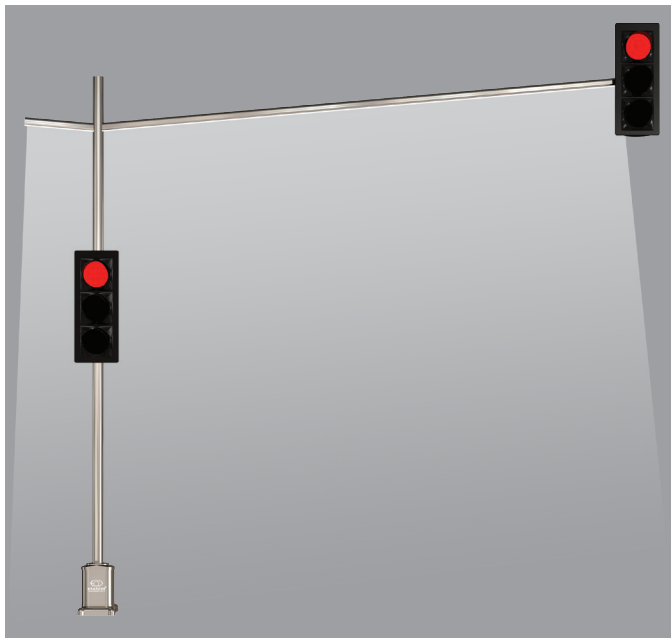

L-Tipi Başüstü Sinyalizasyon Direği

L-Type Overhead Signaling Pole

LED aydınlatmalı üst gövde
LED illuminated upper body

LED aydınlatmalı alt gövde
LED illuminated lower body

LED yaya geçidi aydınlatması*
*LED crosswalk illumination**

* Yaya geçidi aydınlatması, sadece kırmızı ışıkta devreye girmektedir.
The LED crosswalk illumination works only at red light.

EAS 3012

EAS 3010

EAS 3011

EAS 3013

EAS 3014

EAS 3015

LEDli Alüminyum Kasa *Aluminum Body with LEDs*

TAG Sinyalizasyon Direği

TAG Signaling Pole

LED aydınlatmalı üst gövde
LED illuminated upper body

LED aydınlatmalı alt gövde
LED illuminated lower body

LED yaya geçidi aydınlatması*
*LED crosswalk illumination**