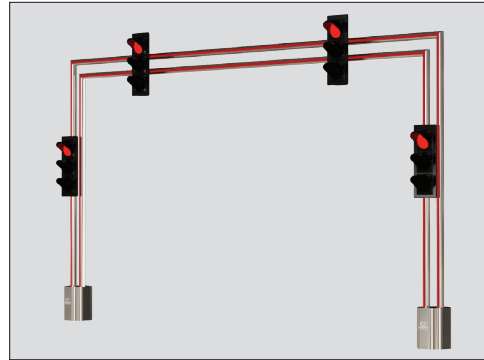

Geniş Başüstü Sinyalizasyon Direği *Wide Overhead Signaling Pole*

LED aydınlatmalı üst gövde
LED illuminated upper body

LED aydınlatmalı alt gövde
LED illuminated lower body

LED yaya geçidi aydınlatması*
LED crosswalk illumination

* Yaya geçidi aydınlatması, sadece kırmızı ışıkta devreye girmektedir.
The LED crosswalk illumination works only at red light.

EAS 5012

EAS 5010

EAS 5011 

EAS 5013   

EAS 5014  

EAS 5015 

Gündüz Görünüm *Day View*

Gece Görünüm *Night View*

Uygulama Örnekleri *Application Samples*

Montaj Listesi *Montage List*

- 1 Oto Sinyal Verici *Auto Signal Transmitter*
- 2 Hb İmbus Civatalar *Hb Imbus bolts*
- 3 Sinyal Verici Bağlantı Levhası *Signal Transmitter Connector Plate*
- 4 Gövde Bağlantı Levhası *Body Connection Plate*
- 5 Çelik Destek Borusu Ana Gövde *Steel Support Pipe of The Main Body*
- 6 Üst Kompozit Kapak *Top Composite Cover*
- 7 Alüminyum Alt Kaide *Aluminum Lower Base*
- 8 Ankraj Tablası *Anchorage Table*
- 9 Alt Kompozit Kapak *Bottom Composite Cover*
- 10 Uzun Konsol *Long Bracket*
- 11 Ana Gövde *Main Body*
- 12 Uzun Konsol Çelik Destek Borusu *Steel Support Pipe of The Long Bracket*
- 13 Hb İmbus Civatalar *Hb Imbus Bolts*
- 14 Çelik Destek Boruları Bağlantı Parçası *Steel Support Pipe Fitting*
- 15 Gövde Sonlandırma Kapağı *Body Finishing Cover*
- 16 Kısa Konsol Çelik Destek Borusu *Steel Support Pipe of The Short Bracket*
- 17 Kısa Konsol Sonlandırma Kapağı *Short Bracket Finishing Cover*
- 18 Kısa Konsol *Short Bracket*
- 19 Uzun Konsol Sonlandırma Kapağı *Long Bracket Finishing Cover*