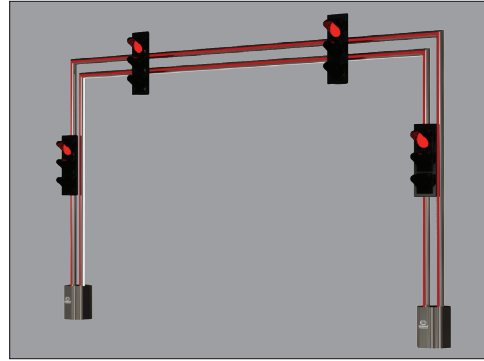

Geniş Başüstü Sinyalizasyon Direği *Wide Overhead Signaling Pole*

LED aydınlatmalı üst gövde
LED illuminated upper body

LED aydınlatmalı alt gövde
LED illuminated lower body

LED yaya geçidi aydınlatması*
LED crosswalk illumination

* Yaya geçidi aydınlatması, sadece kırmızı ışıkta devreye girmektedir.
The LED crosswalk illumination works only at red light.

EAS 5012

EAS 5010

EAS 5011 

EAS 5013   

EAS 5014  

EAS 5015 

Gündüz Görünüm *Day View*

Gece Görünüm *Night View*

Uygulama Örnekleri *Application Samples*

Montaj Listesi *Montage List*

- 1 Oto Sinyal Verici *Auto Signal Transmitter*
- 2 Hb İmbus Civatalar *Hb Imbus bolts*
- 3 Sinyal Verici Bağlantı Levhası *Signal Transmitter Connector Plate*
- 4 Gövde Bağlantı Levhası *Body Connection Plate*
- 5 Çelik Destek Borusu Ana Gövde *Steel Support Pipe of The Main Body*
- 6 Üst Kompozit Kapak *Top Composite Cover*
- 7 Alüminyum Alt Kaide *Aluminum Lower Base*
- 8 Ankraj Tablası *Anchorage Table*
- 9 Alt Kompozit Kapak *Bottom Composite Cover*
- 10 Uzun Konsol *Long Bracket*
- 11 Ana Gövde *Main Body*
- 12 Uzun Konsol Çelik Destek Borusu *Steel Support Pipe of The Long Bracket*
- 13 Hb İmbus Civatalar *Hb Imbus Bolts*
- 14 Çelik Destek Boruları Bağlantı Parçası *Steel Support Pipe Fitting*
- 15 Gövde Sonlandırma Kapağı *Body Finishing Cover*
- 16 Kısa Konsol Çelik Destek Borusu *Steel Support Pipe of The Short Bracket*
- 17 Kısa Konsol Sonlandırma Kapağı *Short Bracket Finishing Cover*
- 18 Kısa Konsol *Short Bracket*
- 19 Uzun Konsol Sonlandırma Kapağı *Long Bracket Finishing Cover*