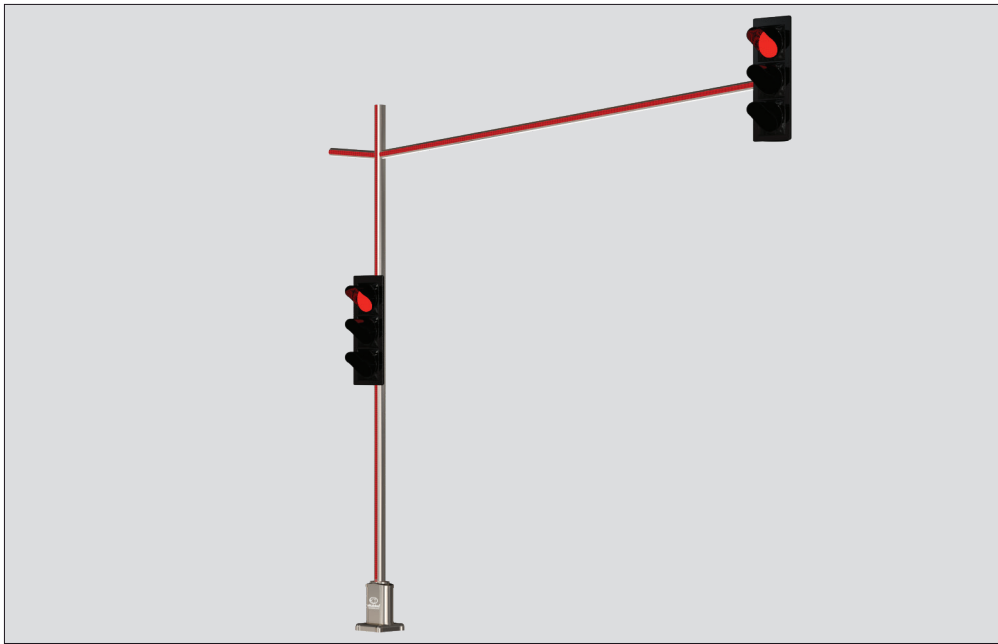

Geniş Başüstü Sinyalizasyon Direği *Wide Overhead Signaling Pole*

LED aydınlatmalı üst gövde
LED illuminated upper body

LED aydınlatmalı alt gövde
LED illuminated lower body

LED yaya geçidi aydınlatması*
LED crosswalk illumination

* Yaya geçidi aydınlatması, sadece kırmızı ışıkta devreye girmektedir.
The LED crosswalk illumination works only at red light.

EAS 5012

EAS 5010

EAS 5011 

EAS 5013   

EAS 5014  

EAS 5015 

Gündüz Görünüm *Day View*

Gece Görünüm *Night View*

Uygulama Örnekleri *Application Samples*

Montaj Listesi *Montage List*

- 1 Oto Sinyal Verici *Auto Signal Transmitter*
- 2 Hb İmbus Civatalar *Hb Imbus bolts*
- 3 Sinyal Verici Bağlantı Levhası *Signal Transmitter Connector Plate*
- 4 Gövde Bağlantı Levhası *Body Connection Plate*
- 5 Çelik Destek Borusu Ana Gövde *Steel Support Pipe of The Main Body*
- 6 Üst Kompozit Kapak *Top Composite Cover*
- 7 Alüminyum Alt Kaide *Aluminum Lower Base*
- 8 Ankraj Tablası *Anchorage Table*
- 9 Alt Kompozit Kapak *Bottom Composite Cover*
- 10 Uzun Konsol *Long Bracket*
- 11 Ana Gövde *Main Body*
- 12 Uzun Konsol Çelik Destek Borusu *Steel Support Pipe of The Long Bracket*
- 13 Hb İmbus Civatalar *Hb Imbus Bolts*
- 14 Çelik Destek Boruları Bağlantı Parçası *Steel Support Pipe Fitting*
- 15 Gövde Sonlandırma Kapağı *Body Finishing Cover*
- 16 Kısa Konsol Çelik Destek Borusu *Steel Support Pipe of The Short Bracket*
- 17 Kısa Konsol Sonlandırma Kapağı *Short Bracket Finishing Cover*
- 18 Kısa Konsol *Short Bracket*
- 19 Uzun Konsol Sonlandırma Kapağı *Long Bracket Finishing Cover*