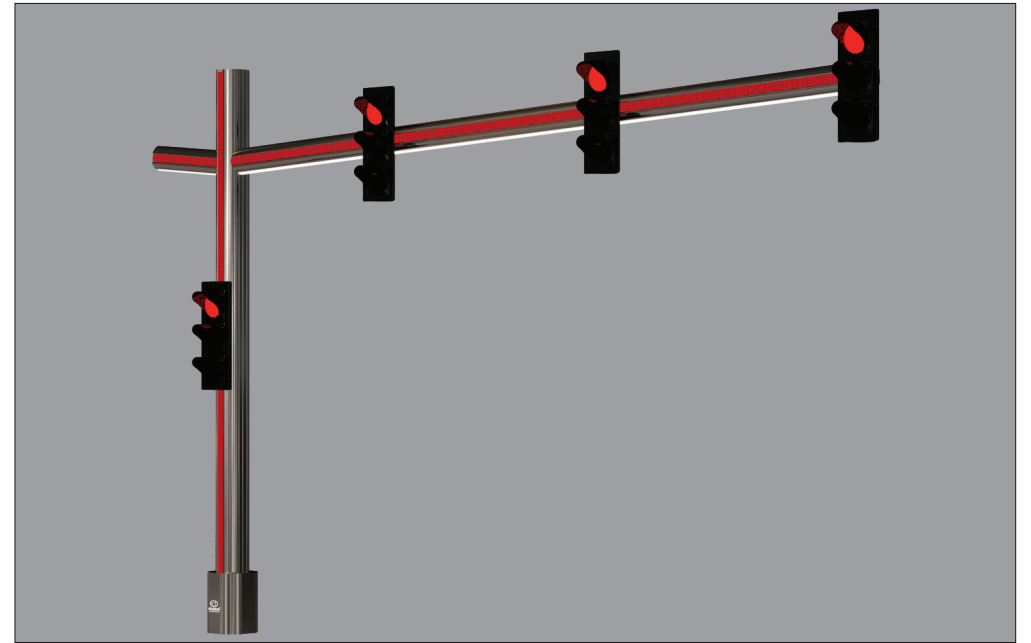

Geniş Başüstü Sinyalizasyon Direği *Wide Overhead Signaling Pole*

LED aydınlatmalı üst gövde
LED illuminated upper body

LED aydınlatmalı alt gövde
LED illuminated lower body

LED yaya geçidi aydınlatması*
LED crosswalk illumination

* Yaya geçidi aydınlatması, sadece kırmızı ışıkta devreye girmektedir.
The LED crosswalk illumination works only at red light.

EAS 5012

EAS 5010

EAS 5011 

EAS 5013   

EAS 5014  

EAS 5015 

Gündüz Görünüm *Day View*

Gece Görünüm *Night View*

Uygulama Örnekleri *Application Samples*

Montaj Listesi *Montage List*

- 1 Oto Sinyal Verici *Auto Signal Transmitter*
- 2 Hb İmbus Civatalar *Hb Imbus bolts*
- 3 Sinyal Verici Bağlantı Levhası *Signal Transmitter Connector Plate*
- 4 Gövde Bağlantı Levhası *Body Connection Plate*
- 5 Çelik Destek Borusu Ana Gövde *Steel Support Pipe of The Main Body*
- 6 Üst Kompozit Kapak *Top Composite Cover*
- 7 Alüminyum Alt Kaide *Aluminum Lower Base*
- 8 Ankraj Tablası *Anchorage Table*
- 9 Alt Kompozit Kapak *Bottom Composite Cover*
- 10 Uzun Konsol *Long Bracket*
- 11 Ana Gövde *Main Body*
- 12 Uzun Konsol Çelik Destek Borusu *Steel Support Pipe of The Long Bracket*
- 13 Hb İmbus Civatalar *Hb Imbus Bolts*
- 14 Çelik Destek Boruları Bağlantı Parçası *Steel Support Pipe Fitting*
- 15 Gövde Sonlandırma Kapağı *Body Finishing Cover*
- 16 Kısa Konsol Çelik Destek Borusu *Steel Support Pipe of The Short Bracket*
- 17 Kısa Konsol Sonlandırma Kapağı *Short Bracket Finishing Cover*
- 18 Kısa Konsol *Short Bracket*
- 19 Uzun Konsol Sonlandırma Kapağı *Long Bracket Finishing Cover*