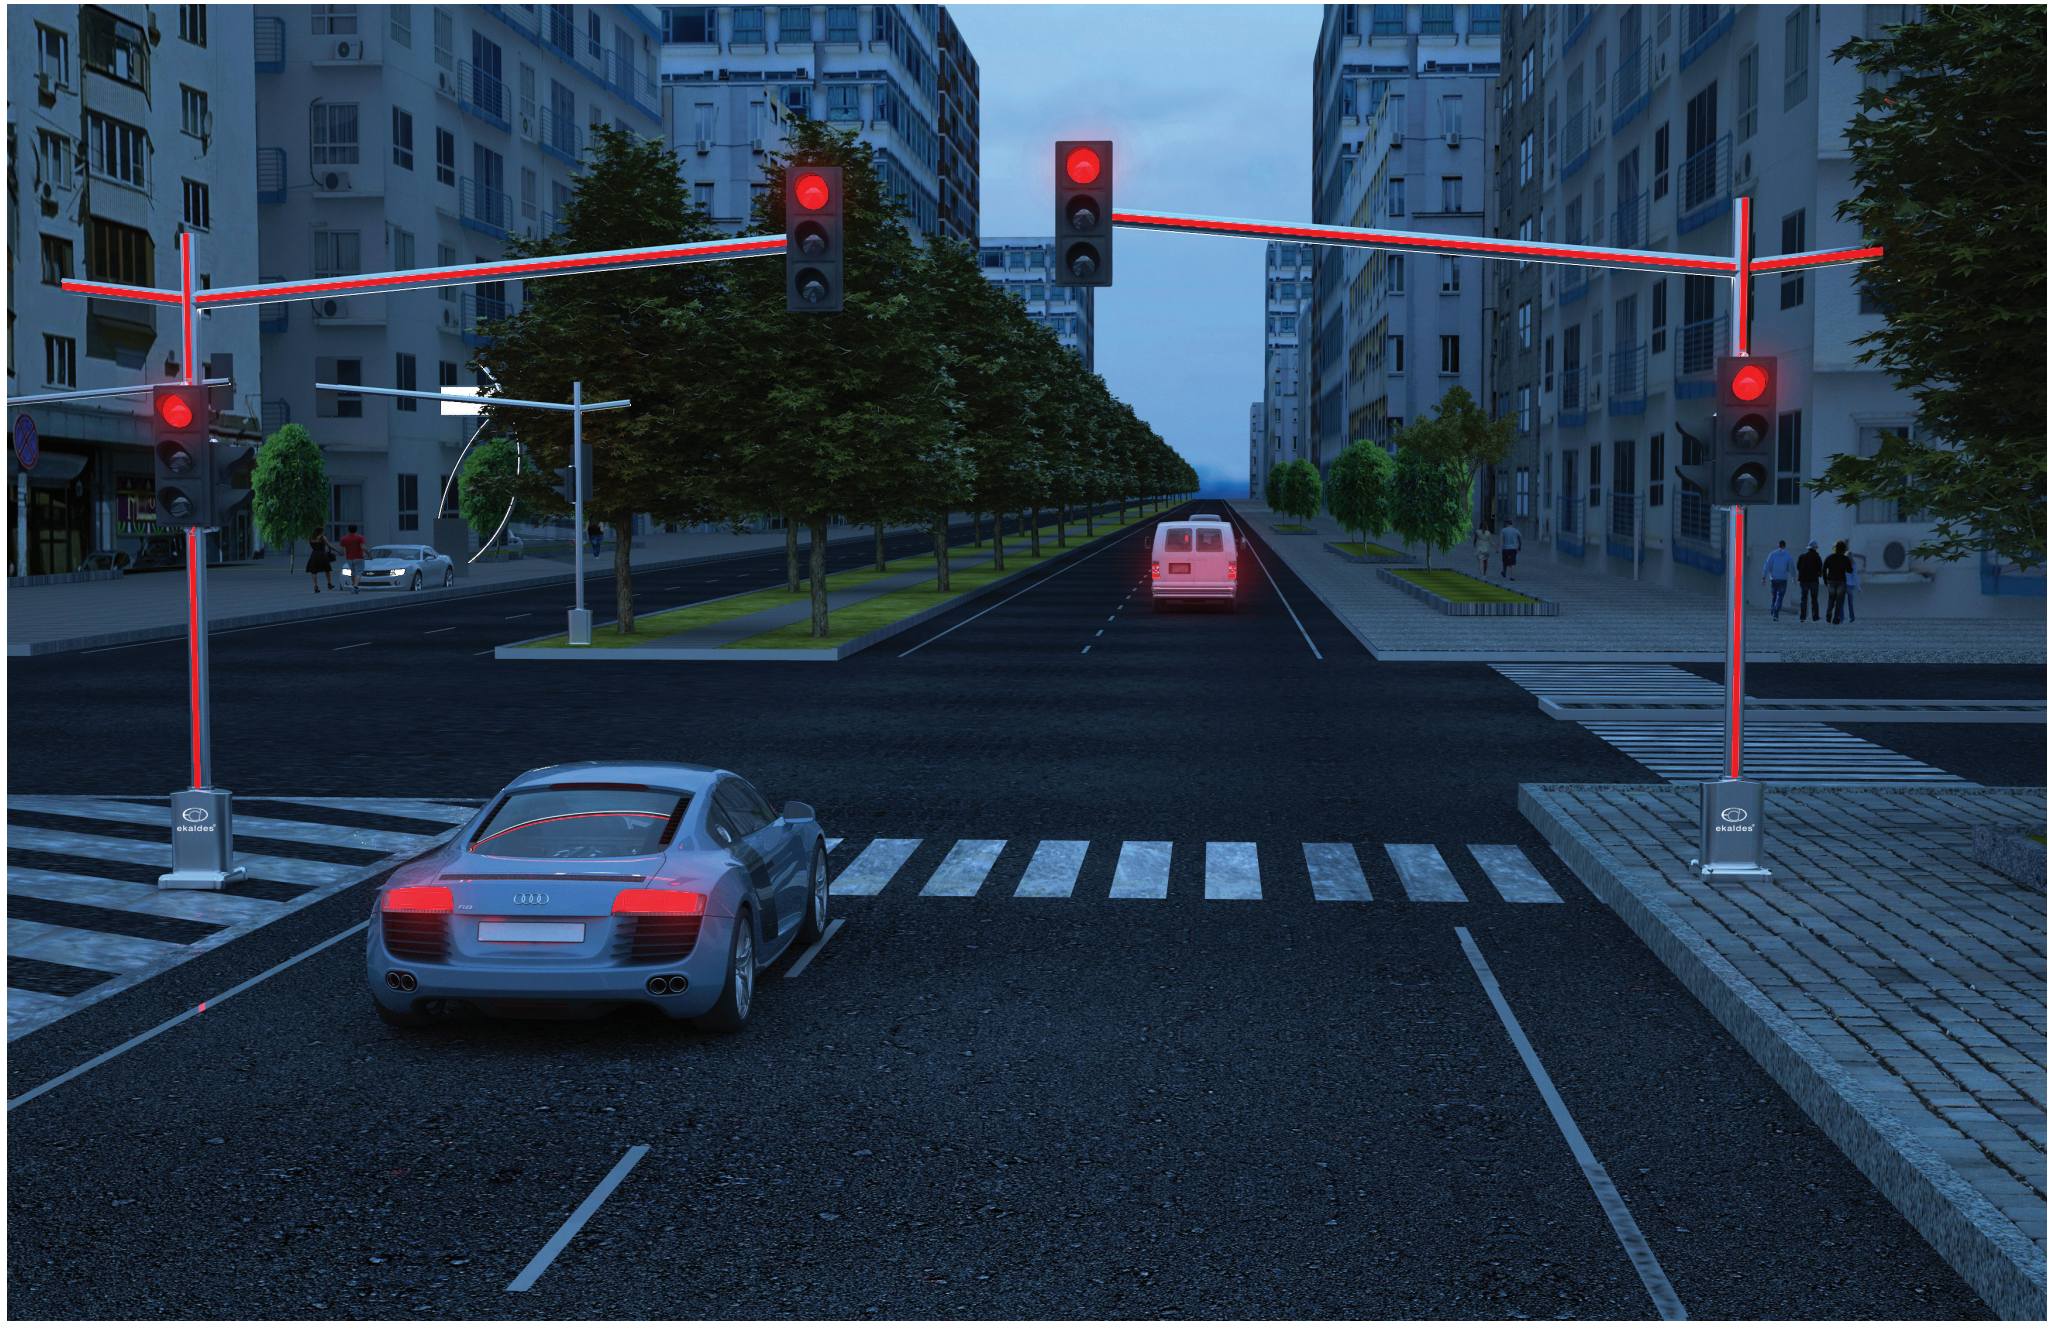

* Yaya geçidi aydınlatması, sadece kırmızı ışıkta devreye girmektedir.
The LED crosswalk illumination works only at red light.

EAS 3012

EAS 3010

EAS 3011

EAS 3013

EAS 3014

EAS 3015

LEDli Alüminyum Kasa *Aluminum Body with LEDs*