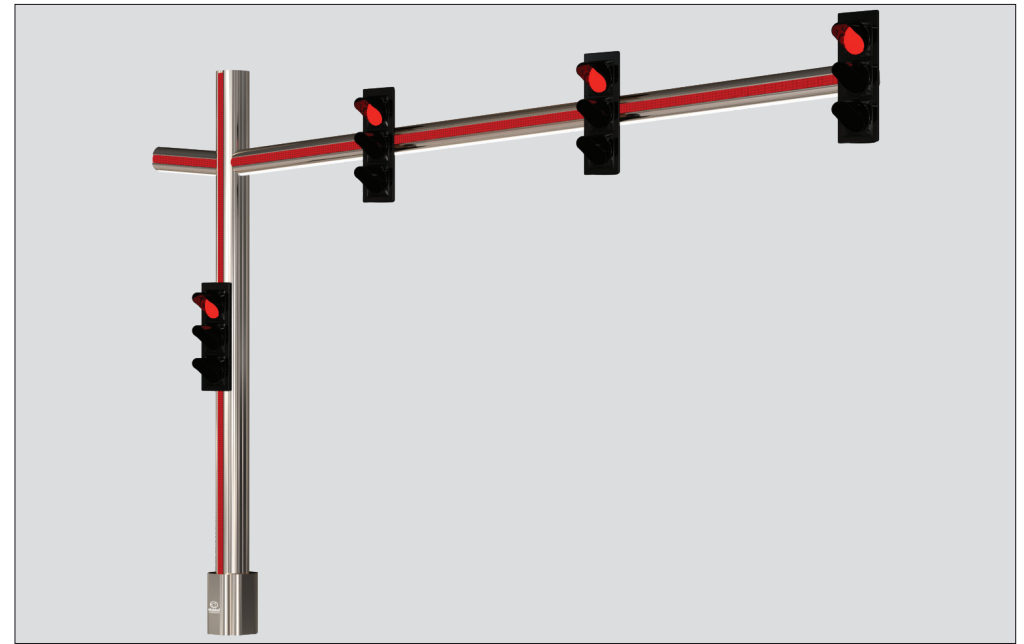

Geniş Başüstü Sinyalizasyon Direği *Wide Overhead Signaling Pole*

LED aydınlatmalı üst gövde
LED illuminated upper body

LED aydınlatmalı alt gövde
LED illuminated lower body

LED yaya geçidi aydınlatması*
LED crosswalk illumination

* Yaya geçidi aydınlatması, sadece kırmızı ışıkta devreye girmektedir.
The LED crosswalk illumination works only at red light.

EAS 5012

EAS 5010

EAS 5011 

EAS 5013   

EAS 5014  

EAS 5015 

Gündüz Görünüm *Day View*

Gece Görünüm *Night View*

Uygulama Örnekleri *Application Samples*

Montaj Listesi *Montage List*

- 1 Oto Sinyal Verici *Auto Signal Transmitter*
- 2 Hb İmbus Civatalar *Hb Imbus bolts*
- 3 Sinyal Verici Bağlantı Levhası *Signal Transmitter Connector Plate*
- 4 Gövde Bağlantı Levhası *Body Connection Plate*
- 5 Çelik Destek Borusu Ana Gövde *Steel Support Pipe of The Main Body*
- 6 Üst Kompozit Kapak *Top Composite Cover*
- 7 Alüminyum Alt Kaide *Aluminum Lower Base*
- 8 Ankraj Tablası *Anchorage Table*
- 9 Alt Kompozit Kapak *Bottom Composite Cover*
- 10 Uzun Konsol *Long Bracket*
- 11 Ana Gövde *Main Body*
- 12 Uzun Konsol Çelik Destek Borusu *Steel Support Pipe of The Long Bracket*
- 13 Hb İmbus Civatalar *Hb Imbus Bolts*
- 14 Çelik Destek Boruları Bağlantı Parçası *Steel Support Pipe Fitting*
- 15 Gövde Sonlandırma Kapağı *Body Finishing Cover*
- 16 Kısa Konsol Çelik Destek Borusu *Steel Support Pipe of The Short Bracket*
- 17 Kısa Konsol Sonlandırma Kapağı *Short Bracket Finishing Cover*
- 18 Kısa Konsol *Short Bracket*
- 19 Uzun Konsol Sonlandırma Kapağı *Long Bracket Finishing Cover*