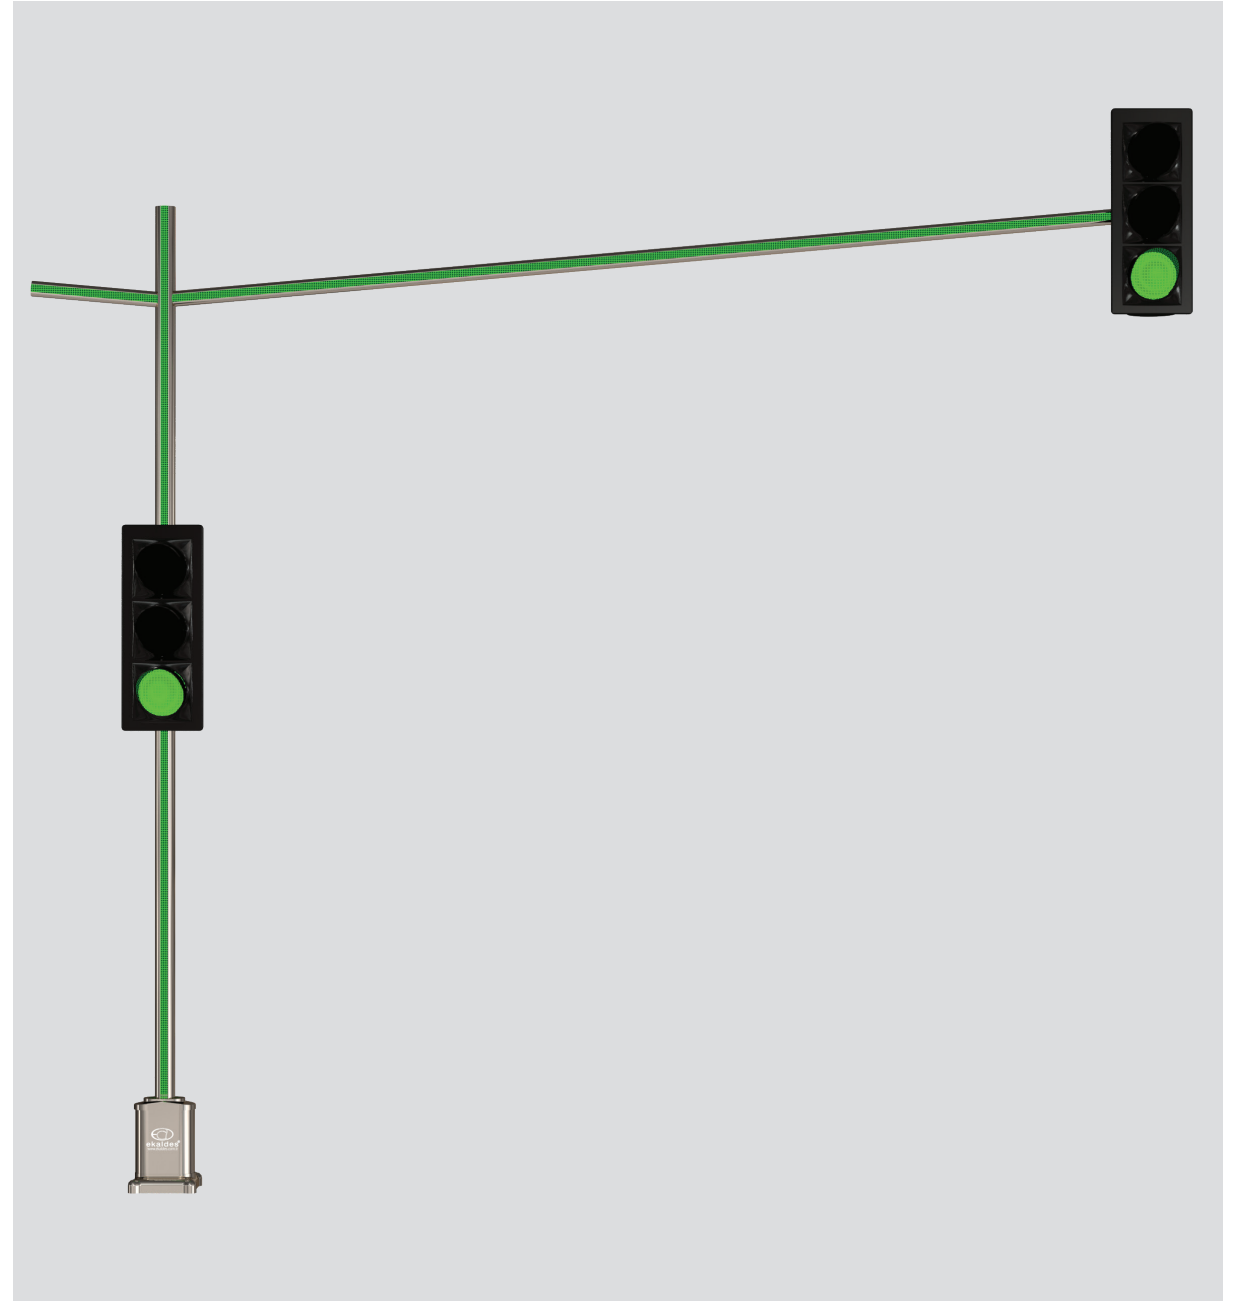

Oval Başüstü Sinyalizasyon Direği

Oval Overhead Signaling Pole

 LED aydınlatmalı üst gövde
LED illuminated upper body

 LED aydınlatmalı alt gövde
LED illuminated lower body

 LED yaya geçidi aydınlatması*
LED crosswalk illumination

* Yaya geçidi aydınlatması, sadece kırmızı ışıkta devreye girmektedir.
The LED crosswalk illumination works only at red light.

EAS 2012

EAS 2010

EAS 2011

EAS 2013

EAS 2014

EAS 2015

LEDli Alüminyum Kasa *Aluminum Body with LEDs*

L-Tipi Başüstü Sinyalizasyon Direği

L-Type Overhead Signaling Pole

LED aydınlatmalı üst gövde
LED illuminated upper body

LED aydınlatmalı alt gövde
LED illuminated lower body

LED yaya geçidi aydınlatması*
*LED crosswalk illumination**

* Yaya geçidi aydınlatması, sadece kırmızı ışıkta devreye girmektedir.
The LED crosswalk illumination works only at red light.

EAS 3012

EAS 3010

EAS 3011

EAS 3013

EAS 3014

EAS 3015

LEDli Alüminyum Kasa *Aluminum Body with LEDs*