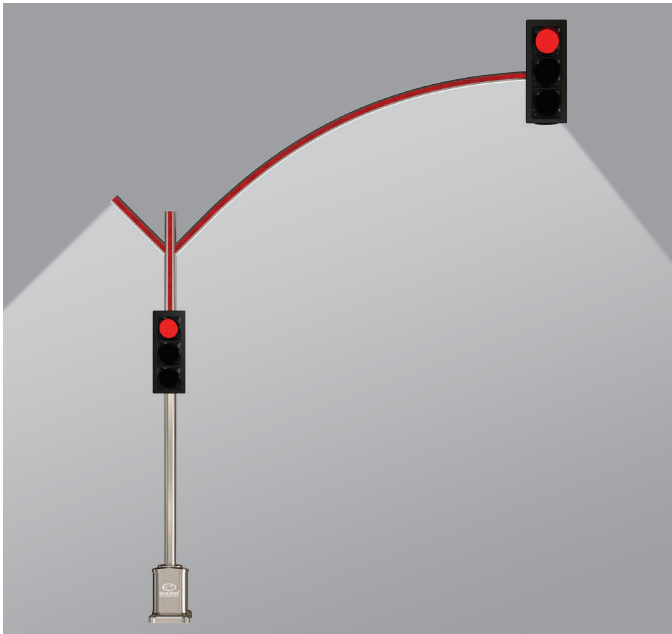

Oval Başüstü Sinyalizasyon Direği

Oval Overhead Signaling Pole

 LED aydınlatmalı üst gövde
LED illuminated upper body

 LED aydınlatmalı alt gövde
LED illuminated lower body

 LED yaya geçidi aydınlatması*
LED crosswalk illumination

* Yaya geçidi aydınlatması, sadece kırmızı ışıkta devreye girmektedir.
The LED crosswalk illumination works only at red light.

EAS 2012

EAS 2010

EAS 2011

EAS 2013

EAS 2014

EAS 2015

LEDli Alüminyum Kasa *Aluminum Body with LEDs*

L-Tipi Başüstü Sinyalizasyon Direği

L-Type Overhead Signaling Pole

LED aydınlatmalı üst gövde
LED illuminated upper body

LED aydınlatmalı alt gövde
LED illuminated lower body

LED yaya geçidi aydınlatması*
*LED crosswalk illumination**