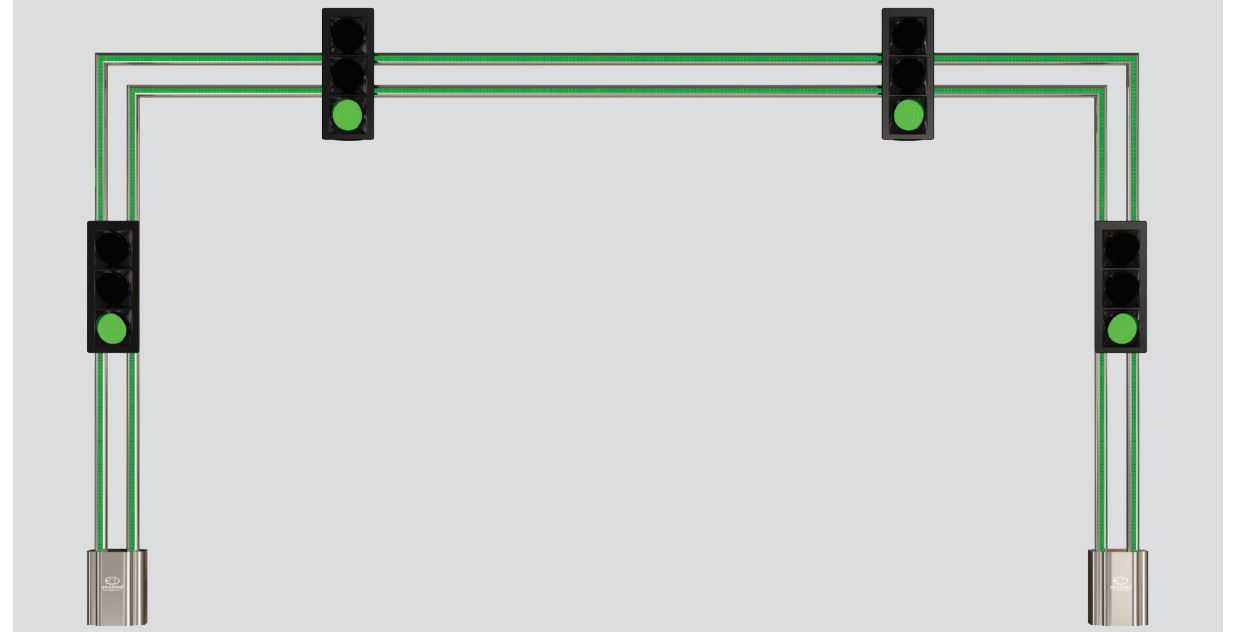

TAG Sinyalizasyon Direği

TAG Signaling Pole

LED aydınlatmalı üst gövde
LED illuminated upper body

LED aydınlatmalı alt gövde
LED illuminated lower body

LED yaya geçidi aydınlatması*
*LED crosswalk illumination**

* Yaya geçidi aydınlatması, sadece kırmızı ışıkta devreye girmektedir.
The LED crosswalk illumination works only at red light.

EAS 4012

EAS 4010

EAS 4011 ✓

EAS 4013 ✓ ① ③

EAS 4014 ✓ ③

EAS 4015 ③

LEDli Alüminyum Kasa *Aluminum Body with LEDs*

Geniş Başüstü Sinyalizasyon Direği *Wide Overhead Signaling Pole*

LED aydınlatmalı üst gövde
LED illuminated upper body

LED aydınlatmalı alt gövde
LED illuminated lower body

LED yaya geçidi aydınlatması*
LED crosswalk illumination