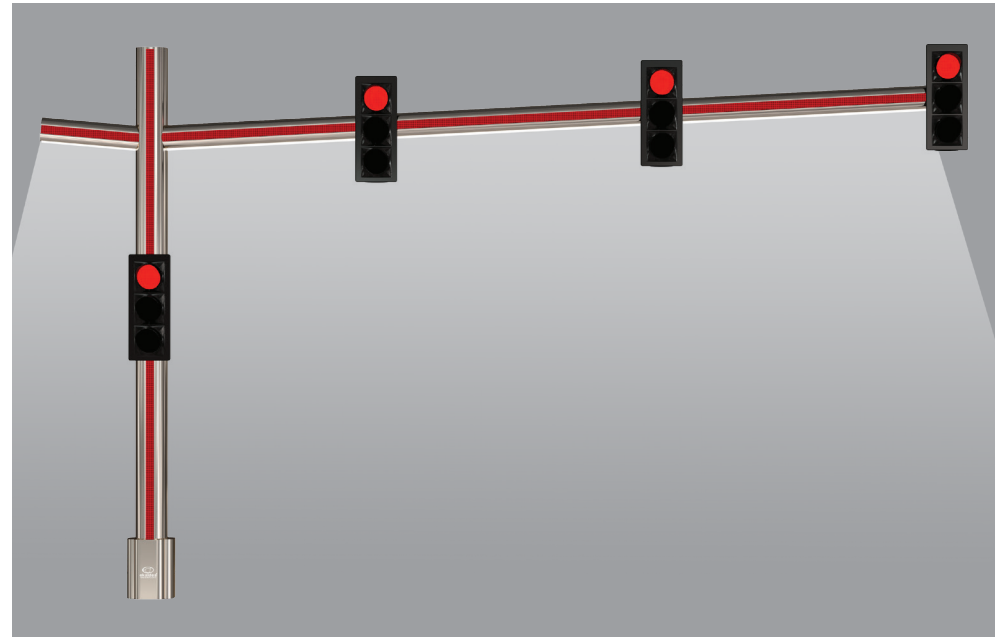

Geniş Başüstü Sinyalizasyon Direği *Wide Overhead Signaling Pole*

LED aydınlatmalı üst gövde
LED illuminated upper body

LED aydınlatmalı alt gövde
LED illuminated lower body

LED yaya geçidi aydınlatması*
LED crosswalk illumination

* Yaya geçidi aydınlatması, sadece kırmızı ışıkta devreye girmektedir.
The LED crosswalk illumination works only at red light.

EAS 5012

EAS 5010

EAS 5011 

EAS 5013   

EAS 5014  

EAS 5015 

Gündüz Görünüm *Day View*

Gece Görünüm *Night View*

Uygulama Örnekleri *Application Samples*

Montaj Listesi *Montage List*

- 1 Oto Sinyal Verici *Auto Signal Transmitter*
- 2 Hb İmbus Civatalar *Hb Imbus bolts*
- 3 Sinyal Verici Bağlantı Levhası *Signal Transmitter Connector Plate*
- 4 Gövde Bağlantı Levhası *Body Connection Plate*
- 5 Çelik Destek Borusu Ana Gövde *Steel Support Pipe of The Main Body*
- 6 Üst Kompozit Kapak *Top Composite Cover*
- 7 Alüminyum Alt Kaide *Aluminum Lower Base*
- 8 Ankraj Tablası *Anchorage Table*
- 9 Alt Kompozit Kapak *Bottom Composite Cover*
- 10 Uzun Konsol *Long Bracket*
- 11 Ana Gövde *Main Body*
- 12 Uzun Konsol Çelik Destek Borusu *Steel Support Pipe of The Long Bracket*
- 13 Hb İmbus Civatalar *Hb Imbus Bolts*
- 14 Çelik Destek Boruları Bağlantı Parçası *Steel Support Pipe Fitting*
- 15 Gövde Sonlandırma Kapağı *Body Finishing Cover*
- 16 Kısa Konsol Çelik Destek Borusu *Steel Support Pipe of The Short Bracket*
- 17 Kısa Konsol Sonlandırma Kapağı *Short Bracket Finishing Cover*
- 18 Kısa Konsol *Short Bracket*
- 19 Uzun Konsol Sonlandırma Kapağı *Long Bracket Finishing Cover*