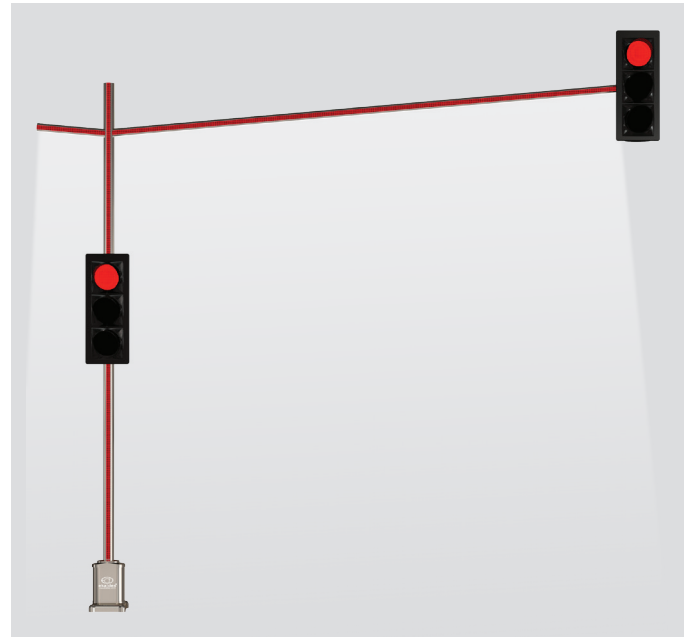

L-Tipi Başüstü Sinyalizasyon Direği

L-Type Overhead Signaling Pole

LED aydınlatmalı üst gövde
LED illuminated upper body

LED aydınlatmalı alt gövde
LED illuminated lower body

LED yaya geçidi aydınlatması*
*LED crosswalk illumination**

* Yaya geçidi aydınlatması, sadece kırmızı ışıkta devreye girmektedir.
The LED crosswalk illumination works only at red light.

EAS 3012

EAS 3010

EAS 3011

EAS 3013

EAS 3014

EAS 3015

LEDli Alüminyum Kasa *Aluminum Body with LEDs*

TAG Sinyalizasyon Direği

TAG Signaling Pole

LED aydınlatmalı üst gövde
LED illuminated upper body

LED aydınlatmalı alt gövde
LED illuminated lower body

LED yaya geçidi aydınlatması*
*LED crosswalk illumination**