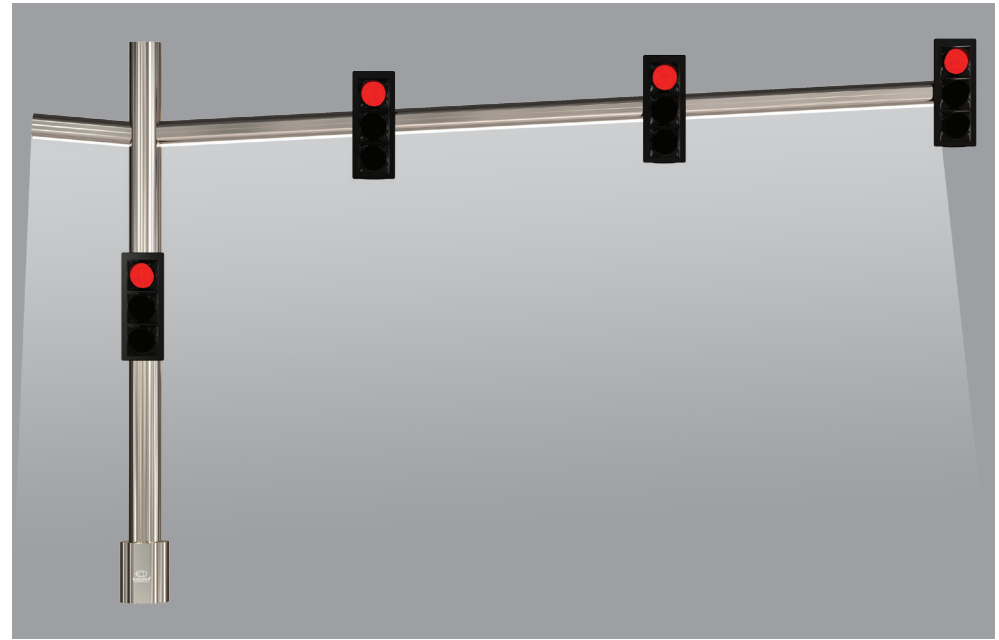

Geniş Başüstü Sinyalizasyon Direği *Wide Overhead Signaling Pole*

LED aydınlatmalı üst gövde
LED illuminated upper body

LED aydınlatmalı alt gövde
LED illuminated lower body

LED yaya geçidi aydınlatması*
LED crosswalk illumination

* Yaya geçidi aydınlatması, sadece kırmızı ışıkta devreye girmektedir.
The LED crosswalk illumination works only at red light.

EAS 5012

EAS 5010

EAS 5011 

EAS 5013   

EAS 5014  

EAS 5015 

Gündüz Görünüm *Day View*

Gece Görünüm *Night View*

Uygulama Örnekleri *Application Samples*

Montaj Listesi *Montage List*

- 1 Oto Sinyal Verici *Auto Signal Transmitter*
- 2 Hb İmbus Civatalar *Hb Imbus bolts*
- 3 Sinyal Verici Bağlantı Levhası *Signal Transmitter Connector Plate*
- 4 Gövde Bağlantı Levhası *Body Connection Plate*
- 5 Çelik Destek Borusu Ana Gövde *Steel Support Pipe of The Main Body*
- 6 Üst Kompozit Kapak *Top Composite Cover*
- 7 Alüminyum Alt Kaide *Aluminum Lower Base*
- 8 Ankraj Tablası *Anchorage Table*
- 9 Alt Kompozit Kapak *Bottom Composite Cover*
- 10 Uzun Konsol *Long Bracket*
- 11 Ana Gövde *Main Body*
- 12 Uzun Konsol Çelik Destek Borusu *Steel Support Pipe of The Long Bracket*
- 13 Hb İmbus Civatalar *Hb Imbus Bolts*
- 14 Çelik Destek Boruları Bağlantı Parçası *Steel Support Pipe Fitting*
- 15 Gövde Sonlandırma Kapağı *Body Finishing Cover*
- 16 Kısa Konsol Çelik Destek Borusu *Steel Support Pipe of The Short Bracket*
- 17 Kısa Konsol Sonlandırma Kapağı *Short Bracket Finishing Cover*
- 18 Kısa Konsol *Short Bracket*
- 19 Uzun Konsol Sonlandırma Kapağı *Long Bracket Finishing Cover*