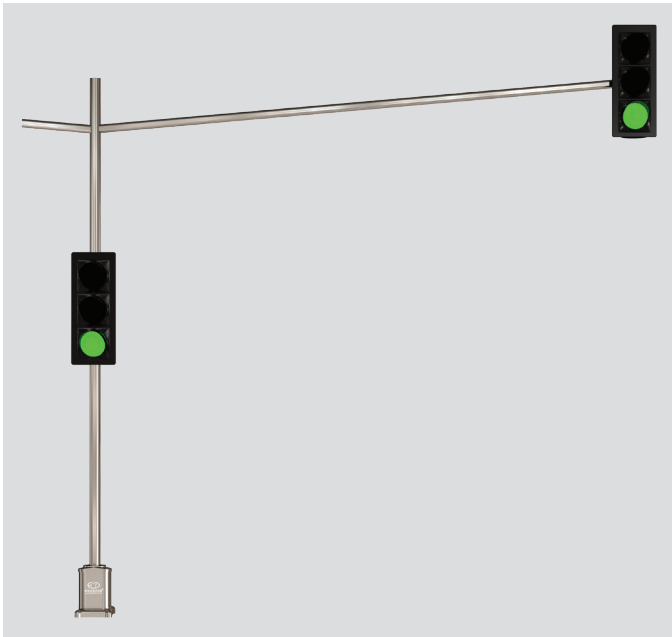

Oval Başüstü Sinyalizasyon Direği

Oval Overhead Signaling Pole

 LED aydınlatmalı üst gövde
LED illuminated upper body

 LED aydınlatmalı alt gövde
LED illuminated lower body

 LED yaya geçidi aydınlatması*
LED crosswalk illumination

* Yaya geçidi aydınlatması, sadece kırmızı ışıkta devreye girmektedir.
The LED crosswalk illumination works only at red light.

EAS 2012

EAS 2010

EAS 2011

EAS 2013

EAS 2014

EAS 2015

LEDli Alüminyum Kasa *Aluminum Body with LEDs*

L-Tipi Başüstü Sinyalizasyon Direği

L-Type Overhead Signaling Pole

LED aydınlatmalı üst gövde
LED illuminated upper body

LED aydınlatmalı alt gövde
LED illuminated lower body

LED yaya geçidi aydınlatması*
*LED crosswalk illumination**

* Yaya geçidi aydınlatması, sadece kırmızı ışıkta devreye girmektedir.
The LED crosswalk illumination works only at red light.

EAS 3012

EAS 3010

EAS 3011

EAS 3013

EAS 3014

EAS 3015

LEDli Alüminyum Kasa *Aluminum Body with LEDs*