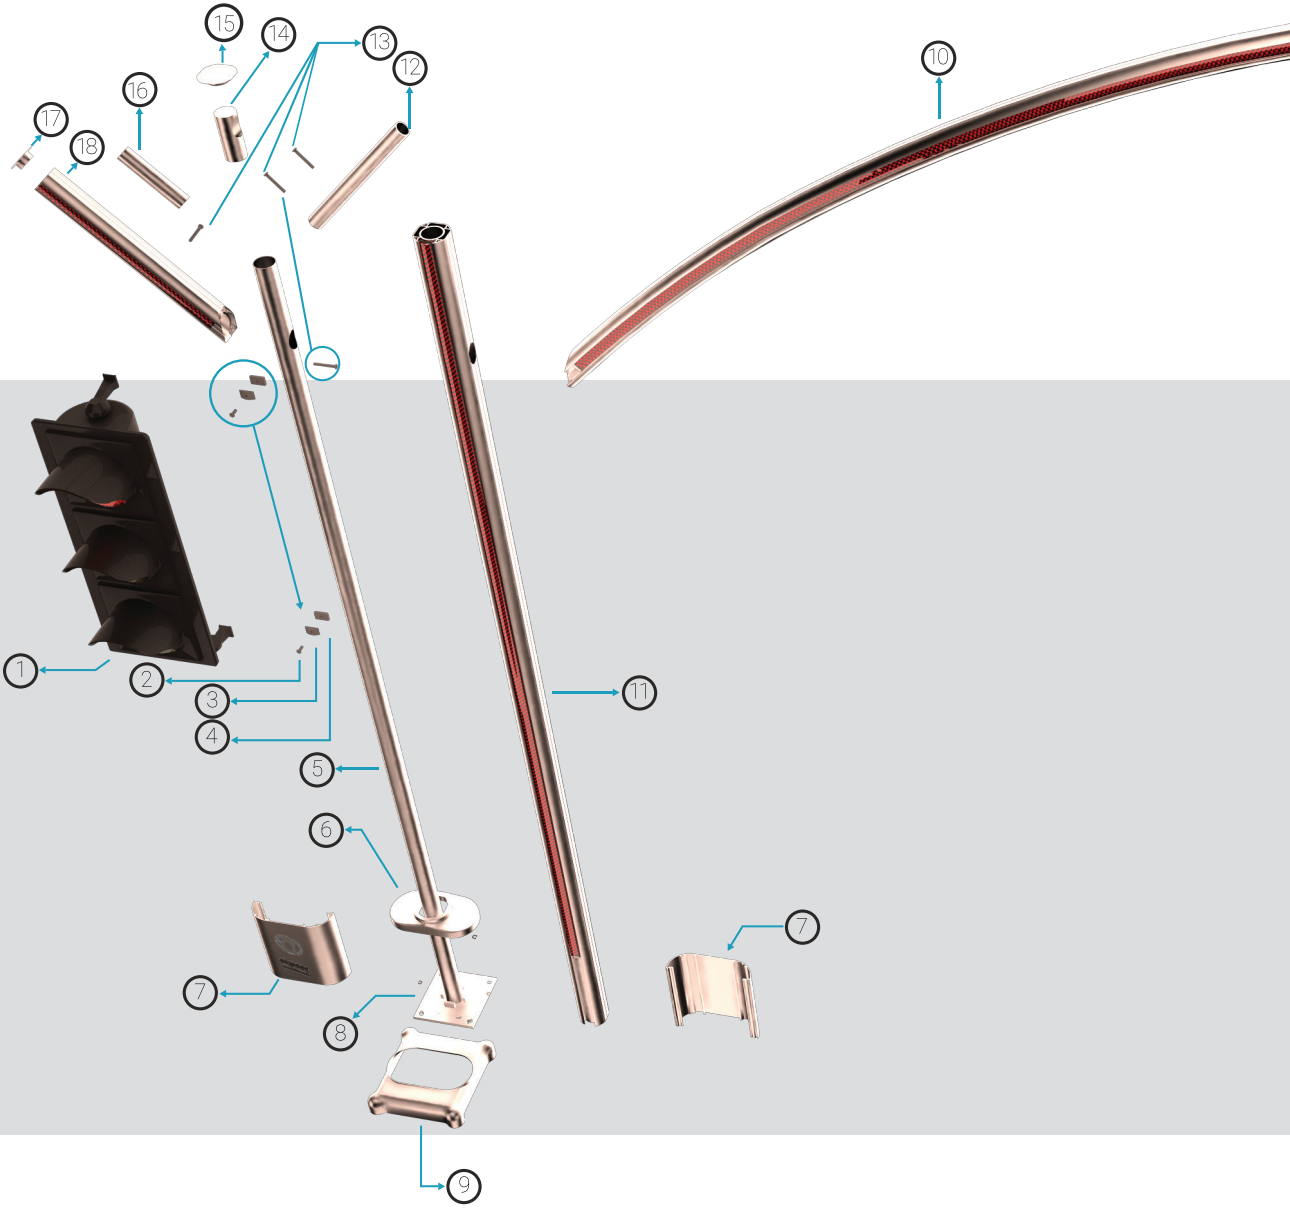

Gece Görünüm *Night View*

Uygulama Örnekleri *Application Samples*

Montaj Listesi *Montage List*

- 1 Oto Sinyal Verici *Auto Signal Transmitter*
- 2 Hb İmbus Civatalar *Hb Imbus bolts*
- 3 Sinyal Verici Bağlantı Levhası *Signal Transmitter Connector Plate*
- 4 Gövde Bağlantı Levhası *Body Connection Plate*
- 5 Çelik Destek Borusu Ana Gövde *Steel Support Pipe of The Main Body*
- 6 Üst Kompozit Kapak *Top Composite Cover*
- 7 Alüminyum Alt Kaide *Aluminum Lower Base*
- 8 Ankraj Tablası *Anchorage Table*
- 9 Alt Kompozit Kapak *Bottom Composite Cover*
- 10 Uzun Konsol *Long Bracket*
- 11 Ana Gövde *Main Body*
- 12 Uzun Konsol Çelik Destek Borusu *Steel Support Pipe of The Long Bracket*
- 13 Hb İmbus Civatalar *Hb Imbus Bolts*
- 14 Çelik Destek Boruları Bağlantı Parçası *Steel Support Pipe Fitting*
- 15 Gövde Sonlandırma Kapağı *Body Finishing Cover*
- 16 Kısa Konsol Çelik Destek Borusu *Steel Support Pipe of The Short Bracket*
- 17 Kısa Konsol Sonlandırma Kapağı *Short Bracket Finishing Cover*
- 18 Kısa Konsol *Short Bracket*
- 19 Uzun Konsol Sonlandırma Kapağı *Long Bracket Finishing Cover*