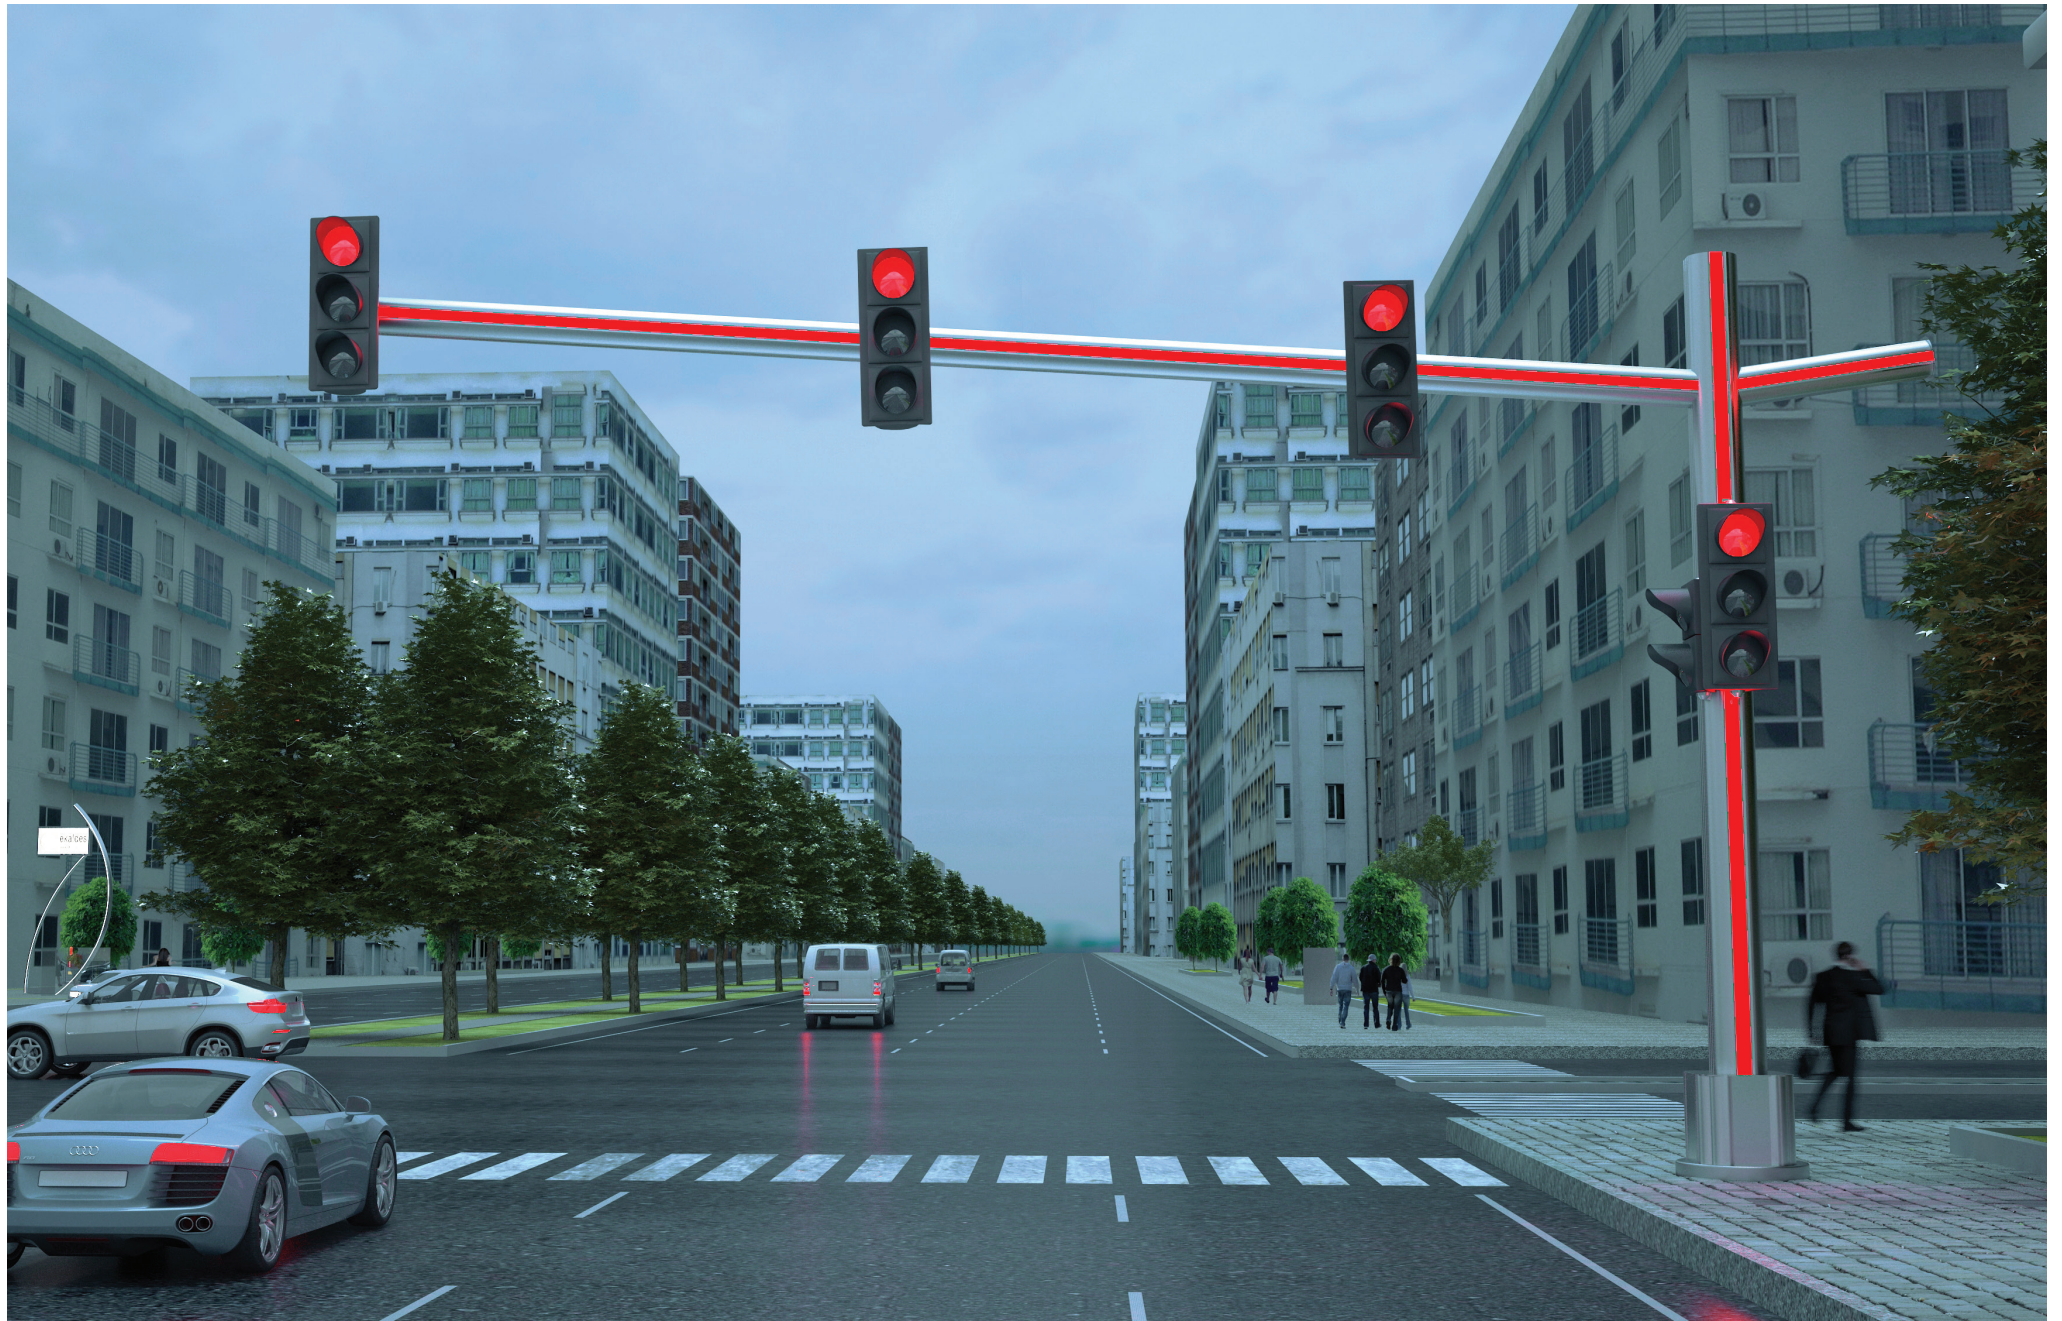

Geniş Başüstü Sinyalizasyon Direği *Wide Overhead Signaling Pole*

LED aydınlatmalı üst gövde
LED illuminated upper body

LED aydınlatmalı alt gövde
LED illuminated lower body

LED yaya geçidi aydınlatması*
LED crosswalk illumination

* Yaya geçidi aydınlatması, sadece kırmızı ışıkta devreye girmektedir.
The LED crosswalk illumination works only at red light.

EAS 5012

EAS 5010

EAS 5011 

EAS 5013   

EAS 5014  

EAS 5015 

Gündüz Görünüm *Day View*