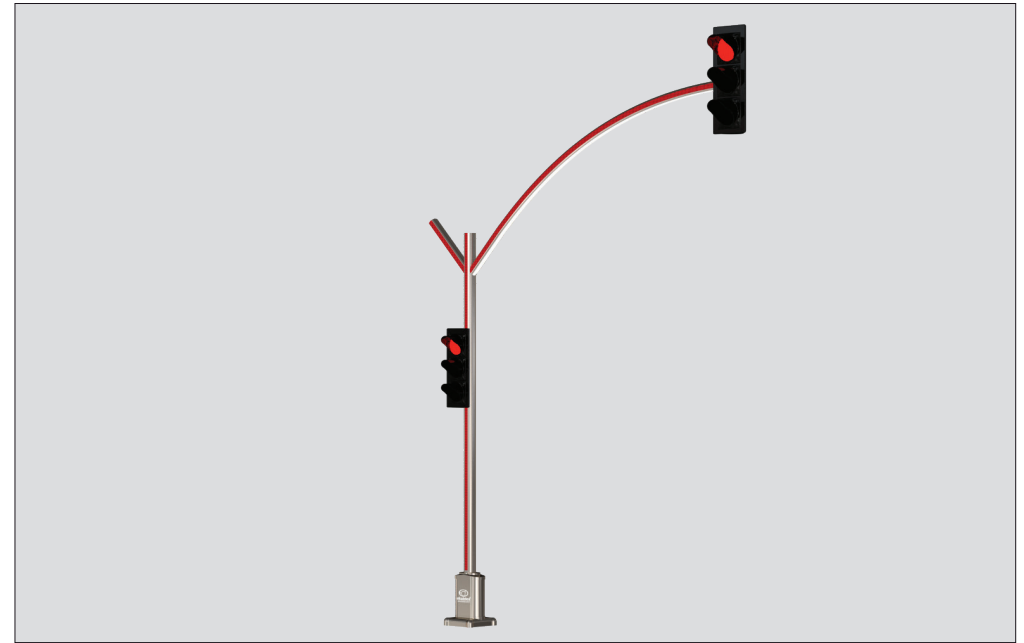

Geniş Başüstü Sinyalizasyon Direği *Wide Overhead Signaling Pole*

LED aydınlatmalı üst gövde
LED illuminated upper body

LED aydınlatmalı alt gövde
LED illuminated lower body

LED yaya geçidi aydınlatması*
LED crosswalk illumination

* Yaya geçidi aydınlatması, sadece kırmızı ışıkta devreye girmektedir.
The LED crosswalk illumination works only at red light.

EAS 5012

EAS 5010

EAS 5011 

EAS 5013   

EAS 5014  

EAS 5015 

Gündüz Görünüm *Day View*