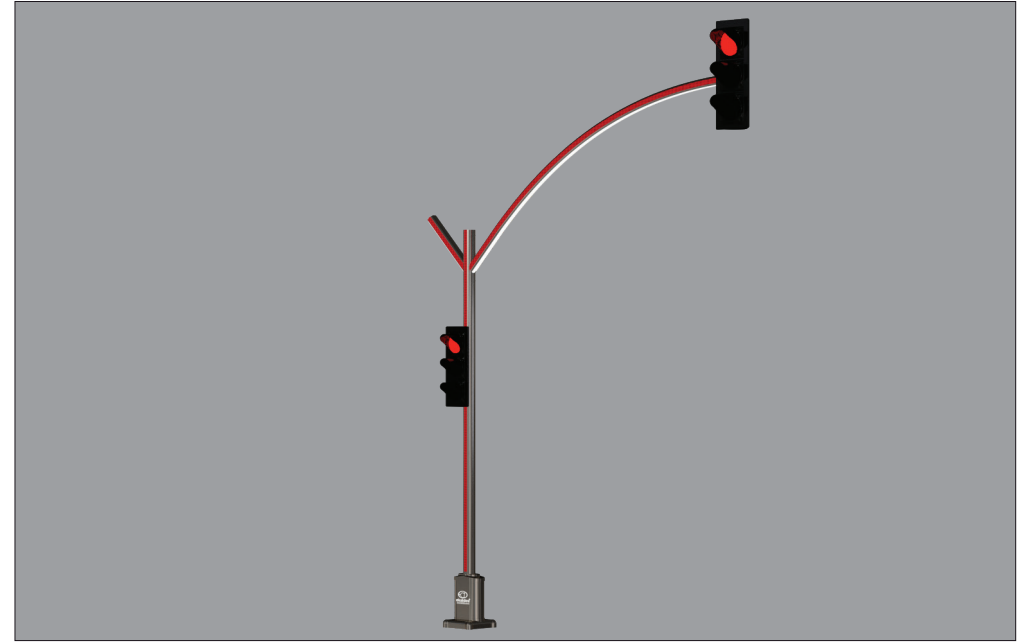

Gece Görünüm *Night View*