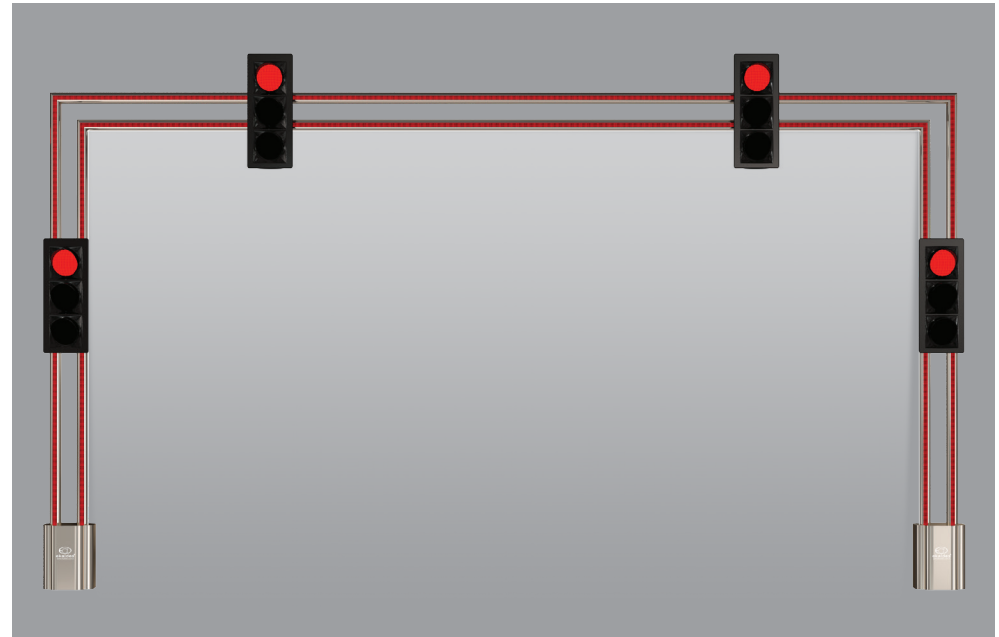

TAG Sinyalizasyon Direği

TAG Signaling Pole

LED aydınlatmalı üst gövde
LED illuminated upper body

LED aydınlatmalı alt gövde
LED illuminated lower body

LED yaya geçidi aydınlatması*
*LED crosswalk illumination**

* Yaya geçidi aydınlatması, sadece kırmızı ışıkta devreye girmektedir.
The LED crosswalk illumination works only at red light.

EAS 4012

EAS 4010

EAS 4011 ✓

EAS 4013 ✓ ① ③

EAS 4014 ✓ ③

EAS 4015 ③

LEDli Alüminyum Kasa *Aluminum Body with LEDs*

Geniş Başüstü Sinyalizasyon Direği *Wide Overhead Signaling Pole*

LED aydınlatmalı üst gövde
LED illuminated upper body

LED aydınlatmalı alt gövde
LED illuminated lower body

LED yaya geçidi aydınlatması*
LED crosswalk illumination