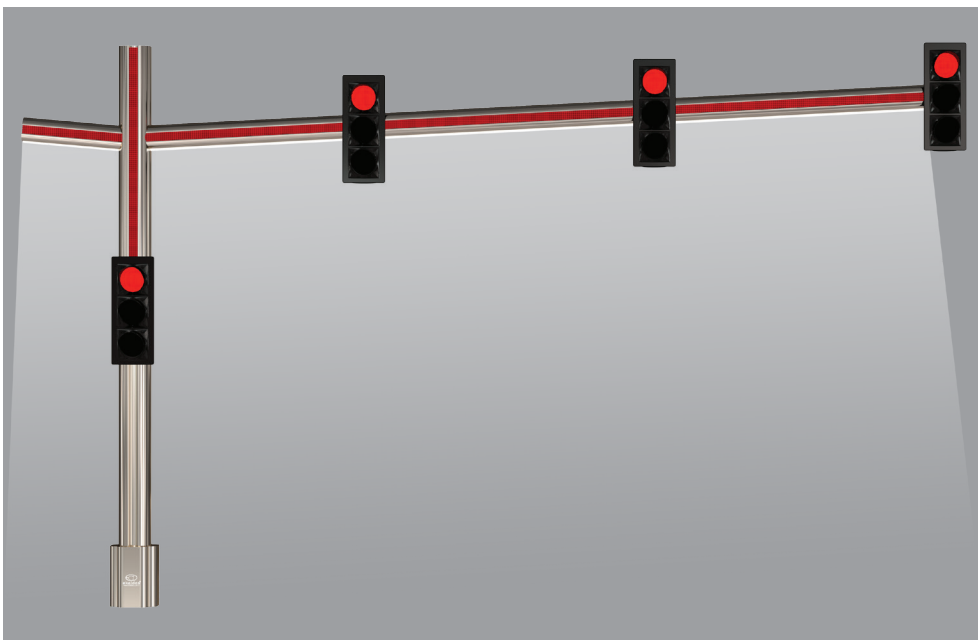

Geniş Başüstü Sinyalizasyon Direği *Wide Overhead Signaling Pole*

LED aydınlatmalı üst gövde
LED illuminated upper body

LED aydınlatmalı alt gövde
LED illuminated lower body

LED yaya geçidi aydınlatması*
LED crosswalk illumination

* Yaya geçidi aydınlatması, sadece kırmızı ışıkta devreye girmektedir.
The LED crosswalk illumination works only at red light.

EAS 5012

EAS 5010

EAS 5011 

EAS 5013   

EAS 5014  

EAS 5015 

Gündüz Görünüm *Day View*

Gece Görünüm *Night View*

Uygulama Örnekleri *Application Samples*

Montaj Listesi *Montage List*

- 1 Oto Sinyal Verici *Auto Signal Transmitter*
- 2 Hb İmbus Civatalar *Hb Imbus bolts*
- 3 Sinyal Verici Bağlantı Levhası *Signal Transmitter Connector Plate*
- 4 Gövde Bağlantı Levhası *Body Connection Plate*
- 5 Çelik Destek Borusu Ana Gövde *Steel Support Pipe of The Main Body*
- 6 Üst Kompozit Kapak *Top Composite Cover*
- 7 Alüminyum Alt Kaide *Aluminum Lower Base*
- 8 Ankraj Tablası *Anchorage Table*
- 9 Alt Kompozit Kapak *Bottom Composite Cover*
- 10 Uzun Konsol *Long Bracket*
- 11 Ana Gövde *Main Body*
- 12 Uzun Konsol Çelik Destek Borusu *Steel Support Pipe of The Long Bracket*
- 13 Hb İmbus Civatalar *Hb Imbus Bolts*
- 14 Çelik Destek Boruları Bağlantı Parçası *Steel Support Pipe Fitting*
- 15 Gövde Sonlandırma Kapağı *Body Finishing Cover*
- 16 Kısa Konsol Çelik Destek Borusu *Steel Support Pipe of The Short Bracket*
- 17 Kısa Konsol Sonlandırma Kapağı *Short Bracket Finishing Cover*
- 18 Kısa Konsol *Short Bracket*
- 19 Uzun Konsol Sonlandırma Kapağı *Long Bracket Finishing Cover*