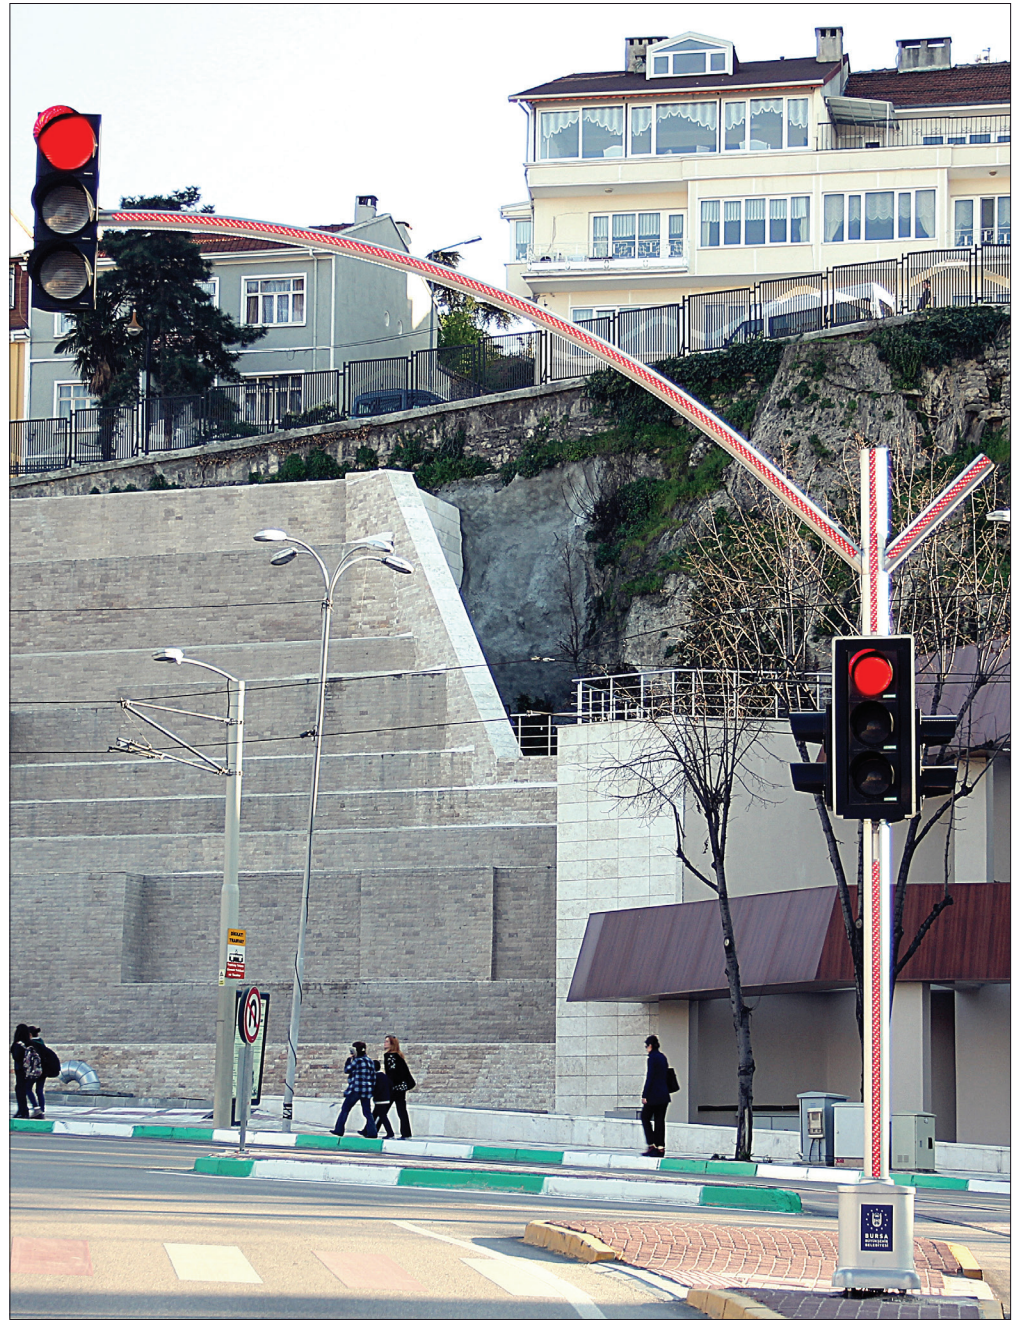

Gece Görünüm *Night View*

Uygulama Örnekleri *Application Samples*

Montaj Listesi *Montage List*

- 1 Oto Sinyal Verici *Auto Signal Transmitter*
- 2 Hb İmbus Civatalar *Hb Imbus bolts*
- 3 Sinyal Verici Bağlantı Levhası *Signal Transmitter Connector Plate*
- 4 Gövde Bağlantı Levhası *Body Connection Plate*
- 5 Çelik Destek Borusu Ana Gövde *Steel Support Pipe of The Main Body*
- 6 Üst Kompozit Kapak *Top Composite Cover*
- 7 Alüminyum Alt Kaide *Aluminum Lower Base*
- 8 Ankraj Tablası *Anchorage Table*
- 9 Alt Kompozit Kapak *Bottom Composite Cover*
- 10 Uzun Konsol *Long Bracket*
- 11 Ana Gövde *Main Body*
- 12 Uzun Konsol Çelik Destek Borusu *Steel Support Pipe of The Long Bracket*
- 13 Hb İmbus Civatalar *Hb Imbus Bolts*
- 14 Çelik Destek Boruları Bağlantı Parçası *Steel Support Pipe Fitting*
- 15 Gövde Sonlandırma Kapağı *Body Finishing Cover*
- 16 Kısa Konsol Çelik Destek Borusu *Steel Support Pipe of The Short Bracket*
- 17 Kısa Konsol Sonlandırma Kapağı *Short Bracket Finishing Cover*
- 18 Kısa Konsol *Short Bracket*
- 19 Uzun Konsol Sonlandırma Kapağı *Long Bracket Finishing Cover*