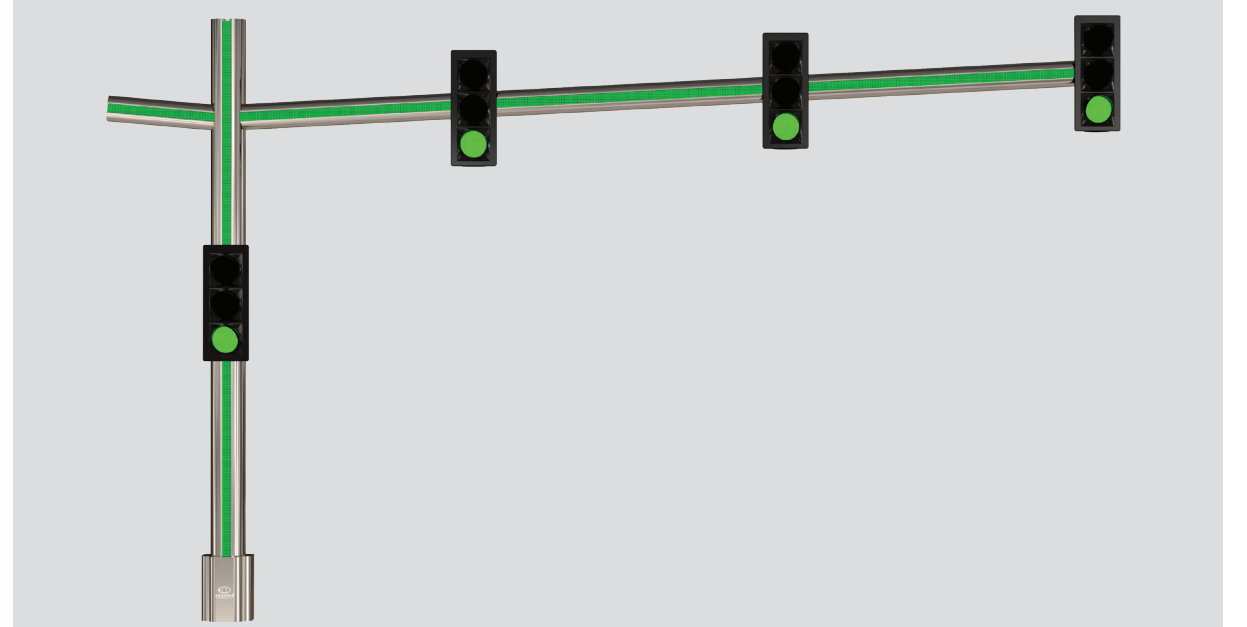

LEDli Alüminyum Kasa *Aluminum Body with LEDs*

Geniş Başüstü Sinyalizasyon Direği *Wide Overhead Signaling Pole*

LED aydınlatmalı üst gövde
LED illuminated upper body

LED aydınlatmalı alt gövde
LED illuminated lower body

LED yaya geçidi aydınlatması*
LED crosswalk illumination

* Yaya geçidi aydınlatması, sadece kırmızı ışıkta devreye girmektedir.
The LED crosswalk illumination works only at red light.