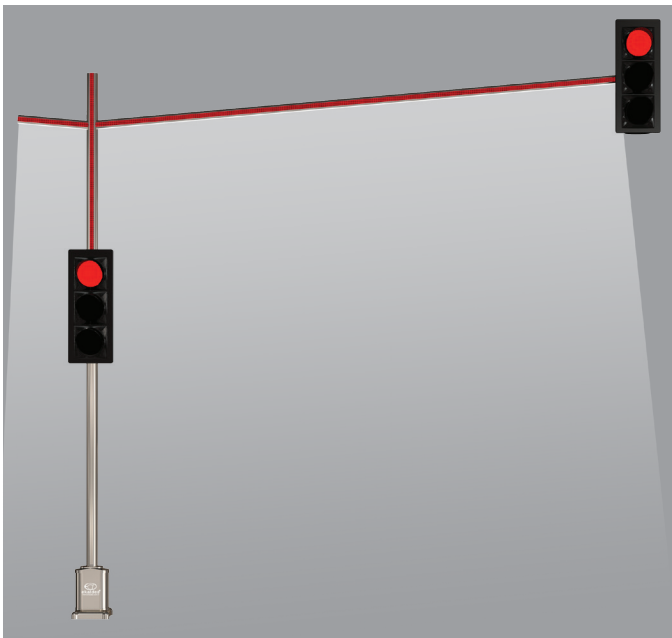

L-Tipi Başüstü Sinyalizasyon Direği

L-Type Overhead Signaling Pole

LED aydınlatmalı üst gövde
LED illuminated upper body

LED aydınlatmalı alt gövde
LED illuminated lower body

LED yaya geçidi aydınlatması*
*LED crosswalk illumination**

* Yaya geçidi aydınlatması, sadece kırmızı ışıkta devreye girmektedir.
The LED crosswalk illumination works only at red light.

EAS 3012

EAS 3010

EAS 3011

EAS 3013

EAS 3014

EAS 3015

LEDli Alüminyum Kasa *Aluminum Body with LEDs*

TAG Sinyalizasyon Direği

TAG Signaling Pole

LED aydınlatmalı üst gövde
LED illuminated upper body

LED aydınlatmalı alt gövde
LED illuminated lower body

LED yaya geçidi aydınlatması*
*LED crosswalk illumination**