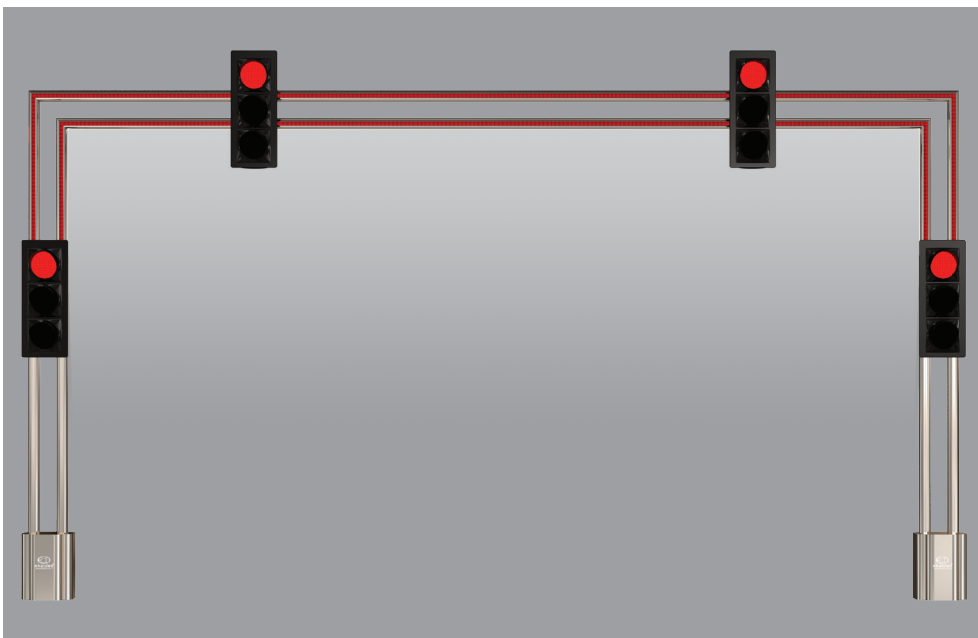

TAG Sinyalizasyon Direği

TAG Signaling Pole

LED aydınlatmalı üst gövde
LED illuminated upper body

LED aydınlatmalı alt gövde
LED illuminated lower body

LED yaya geçidi aydınlatması*
*LED crosswalk illumination**

* Yaya geçidi aydınlatması, sadece kırmızı ışıkta devreye girmektedir.
The LED crosswalk illumination works only at red light.

EAS 4012

EAS 4010

EAS 4011 ✓

EAS 4013 ✓ ① ③

EAS 4014 ✓ ③

EAS 4015 ③

LEDli Alüminyum Kasa *Aluminum Body with LEDs*

Geniş Başüstü Sinyalizasyon Direği *Wide Overhead Signaling Pole*

LED aydınlatmalı üst gövde
LED illuminated upper body

LED aydınlatmalı alt gövde
LED illuminated lower body

LED yaya geçidi aydınlatması*
LED crosswalk illumination