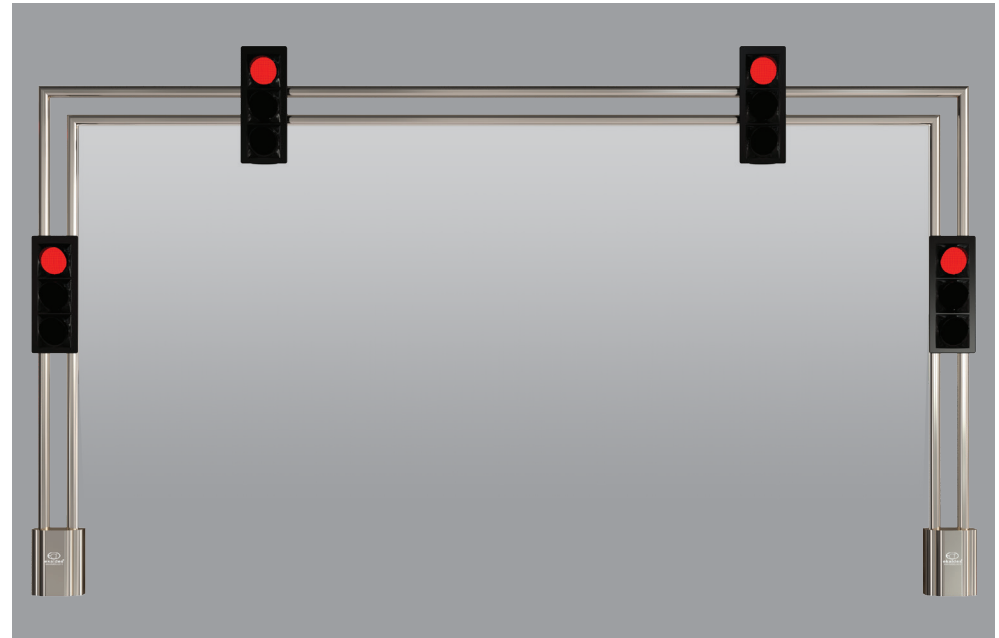

* Yaya geçidi aydınlatması, sadece kırmızı ışıkta devreye girmektedir.
The LED crosswalk illumination works only at red light.

EAS 4012

EAS 4010

EAS 4011 ✓

EAS 4013 ✓ ① ③

EAS 4014 ✓ ③

EAS 4015 ③

LEDli Alüminyum Kasa *Aluminum Body with LEDs*

Geniş Başüstü Sinyalizasyon Direği *Wide Overhead Signaling Pole*

LED aydınlatmalı üst gövde
LED illuminated upper body

LED aydınlatmalı alt gövde
LED illuminated lower body

LED yaya geçidi aydınlatması*
LED crosswalk illumination