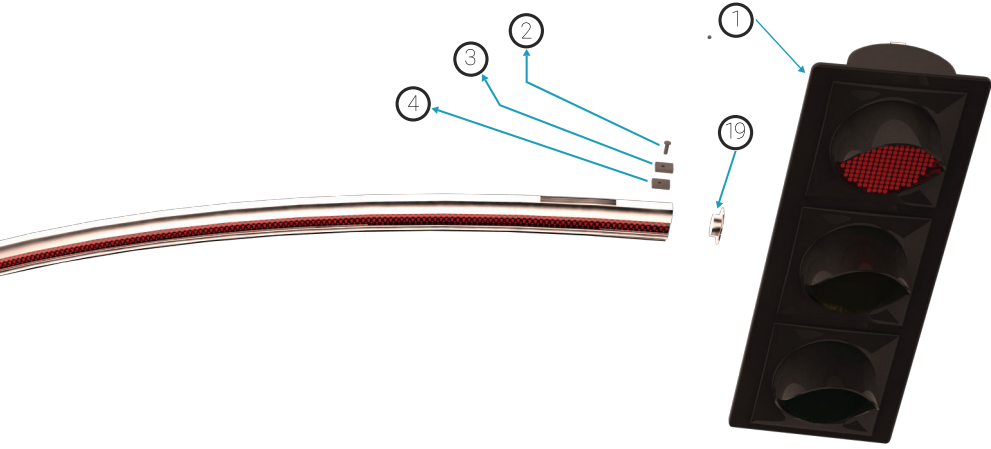

Geniş Başüstü Sinyalizasyon Direği *Wide Overhead Signaling Pole*

LED aydınlatmalı üst gövde
LED illuminated upper body

LED aydınlatmalı alt gövde
LED illuminated lower body

LED yaya geçidi aydınlatması*
LED crosswalk illumination

* Yaya geçidi aydınlatması, sadece kırmızı ışıkta devreye girmektedir.
The LED crosswalk illumination works only at red light.

EAS 5012

EAS 5010

EAS 5011 

EAS 5013   

EAS 5014  

EAS 5015 

Gündüz Görünüm *Day View*

Gece Görünüm *Night View*

Uygulama Örnekleri *Application Samples*

Montaj Listesi *Montage List*

- 1 Oto Sinyal Verici *Auto Signal Transmitter*
- 2 Hb İmbus Civatalar *Hb Imbus bolts*
- 3 Sinyal Verici Bağlantı Levhası *Signal Transmitter Connector Plate*
- 4 Gövde Bağlantı Levhası *Body Connection Plate*
- 5 Çelik Destek Borusu Ana Gövde *Steel Support Pipe of The Main Body*
- 6 Üst Kompozit Kapak *Top Composite Cover*
- 7 Alüminyum Alt Kaide *Aluminum Lower Base*
- 8 Ankraj Tablası *Anchorage Table*
- 9 Alt Kompozit Kapak *Bottom Composite Cover*
- 10 Uzun Konsol *Long Bracket*
- 11 Ana Gövde *Main Body*
- 12 Uzun Konsol Çelik Destek Borusu *Steel Support Pipe of The Long Bracket*
- 13 Hb İmbus Civatalar *Hb Imbus Bolts*
- 14 Çelik Destek Boruları Bağlantı Parçası *Steel Support Pipe Fitting*
- 15 Gövde Sonlandırma Kapağı *Body Finishing Cover*
- 16 Kısa Konsol Çelik Destek Borusu *Steel Support Pipe of The Short Bracket*
- 17 Kısa Konsol Sonlandırma Kapağı *Short Bracket Finishing Cover*
- 18 Kısa Konsol *Short Bracket*
- 19 Uzun Konsol Sonlandırma Kapağı *Long Bracket Finishing Cover*