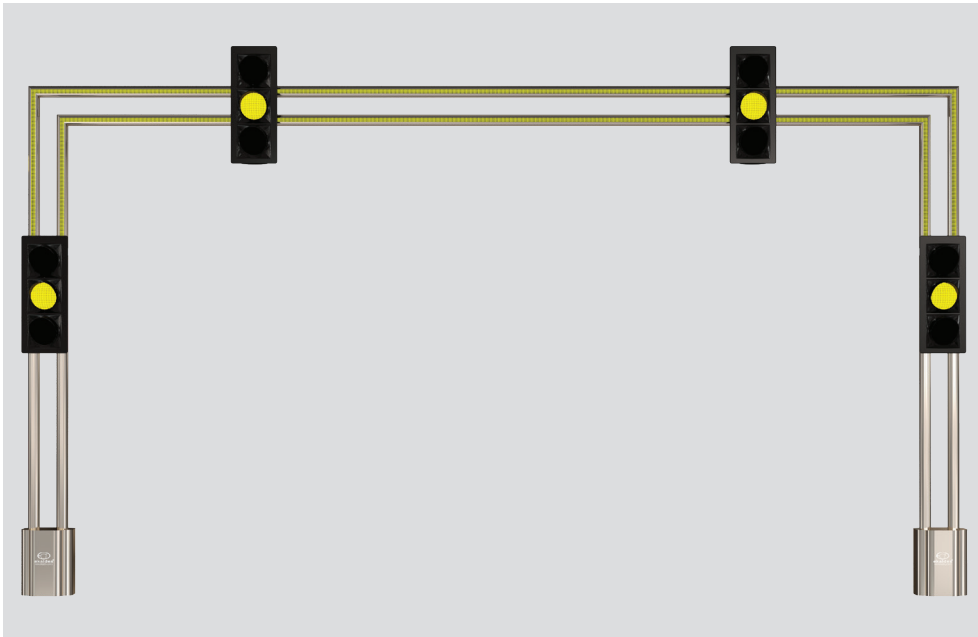

TAG Sinyalizasyon Direği

TAG Signaling Pole

LED aydınlatmalı üst gövde
LED illuminated upper body

LED aydınlatmalı alt gövde
LED illuminated lower body

LED yaya geçidi aydınlatması*
*LED crosswalk illumination**

* Yaya geçidi aydınlatması, sadece kırmızı ışıkta devreye girmektedir.
The LED crosswalk illumination works only at red light.

EAS 4012

EAS 4010

EAS 4011 ✓

EAS 4013 ✓ ① ③

EAS 4014 ✓ ③

EAS 4015 ③

LEDli Alüminyum Kasa *Aluminum Body with LEDs*