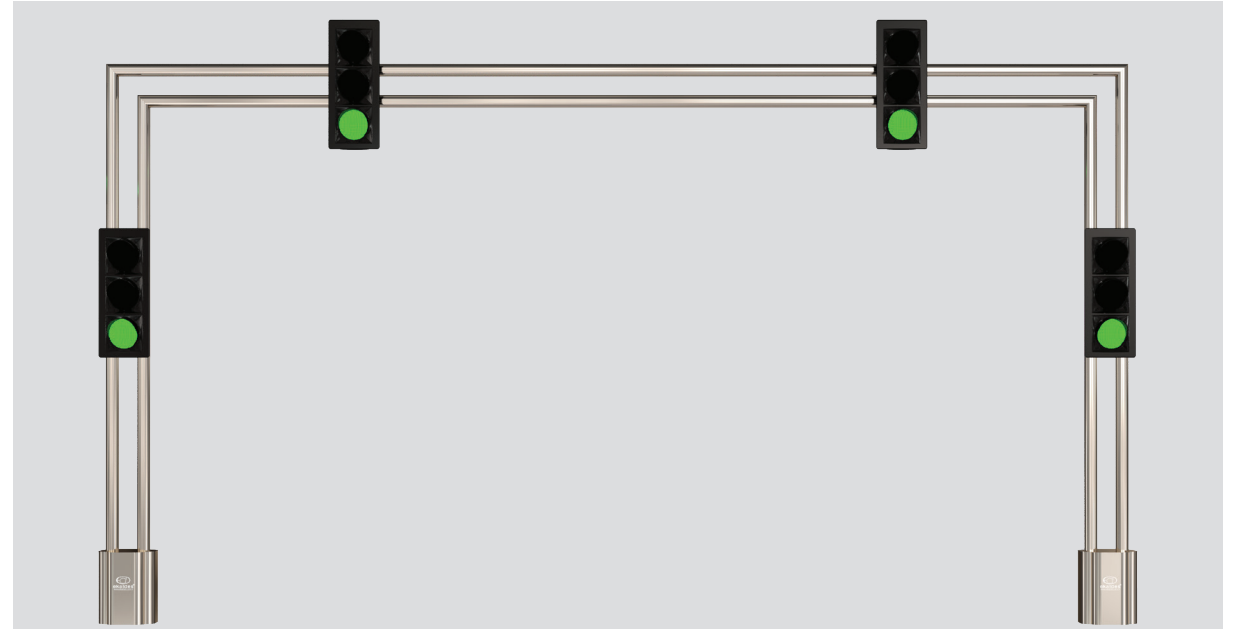

TAG Sinyalizasyon Direği

TAG Signaling Pole

LED aydınlatmalı üst gövde
LED illuminated upper body

LED aydınlatmalı alt gövde
LED illuminated lower body

LED yaya geçidi aydınlatması*
*LED crosswalk illumination**

* Yaya geçidi aydınlatması, sadece kırmızı ışıkta devreye girmektedir.
The LED crosswalk illumination works only at red light.

EAS 4012

EAS 4010

EAS 4011 ✓

EAS 4013 ✓ ① ③

EAS 4014 ✓ ③

EAS 4015 ③

LEDli Alüminyum Kasa *Aluminum Body with LEDs*

Geniş Başüstü Sinyalizasyon Direği *Wide Overhead Signaling Pole*

LED aydınlatmalı üst gövde
LED illuminated upper body

LED aydınlatmalı alt gövde
LED illuminated lower body

LED yaya geçidi aydınlatması*
LED crosswalk illumination