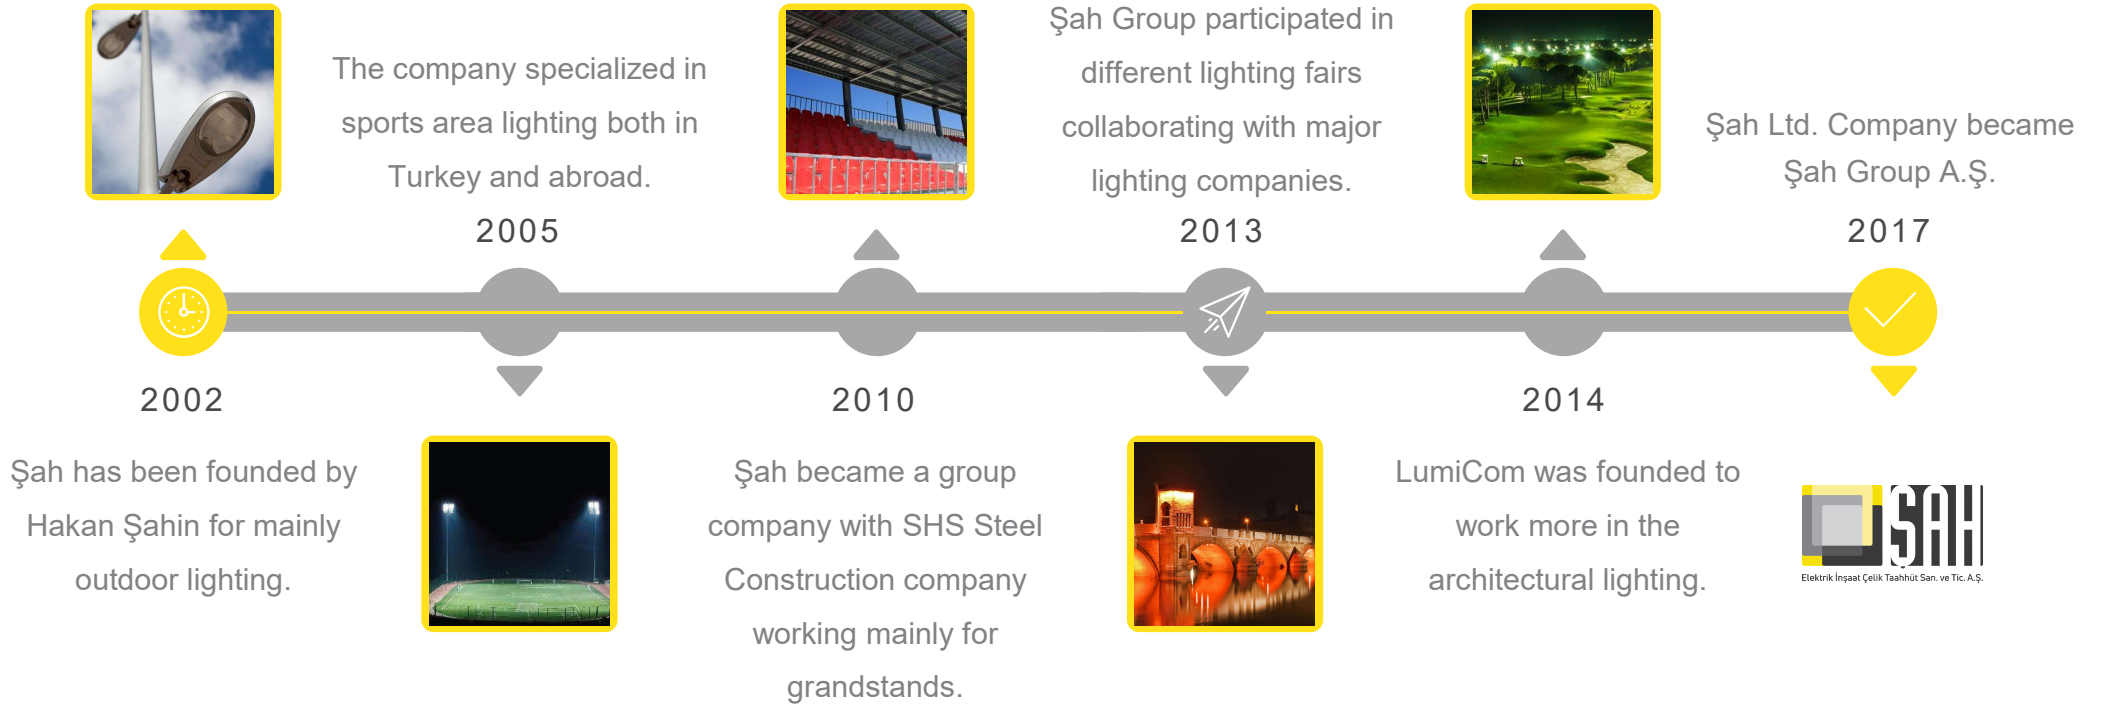

Company Timeline